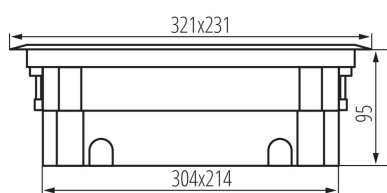

ОБЩИ ДАННИ:

Цвят: неръждаема стомана

Място на монтаж: за вграждане в основа

Дължина [mm]: 321

Широчина [mm]: 231

Височина [mm]: 95

ТЕХНИЧЕСКИ ДАННИ:

Номинално напрежение [V]: 250 AC

Единично нето тегло [g]: 3730

Грамаж [g]: 4155

Дължина на единична опаковка [cm]: 35.5

28304 BIURO+ 04-0022-100

Подова кутия

Ширина на единична опаковка [cm]: 26.5
Височина на единична опаковка [cm]: 13
Тегло на кашон [kg]: 16.62
Ширина на кашон [cm]: 38
Височина на кашон [cm]: 28
Дължина на кашон [cm]: 54
Вместимост на кашон [m³]: 0.057456