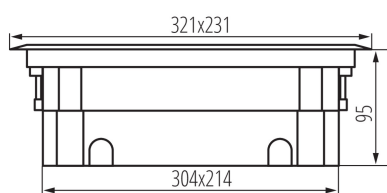

ОБЩИ ДАННИ:

Цвят: попълни

Място на монтаж: за вграждане в основа

Дължина [mm]: 321

Широчина [mm]: 231

Височина [mm]: 95

ТЕХНИЧЕСКИ ДАННИ:

Номинално напрежение [V]: 250 AC

Единично нето тегло [g]: 3350

Грамаж [g]: 3770

Дължина на единична опаковка [cm]: 35.5

28305 BIURO+ 04-0023-100

Подова кутия

Ширина на единична опаковка [cm]: 26.5
Височина на единична опаковка [cm]: 13.5
Тегло на кашон [kg]: 15.08
Ширина на кашон [cm]: 38
Височина на кашон [cm]: 28
Дължина на кашон [cm]: 54
Вместимост на кашон [m³]: 0.057456