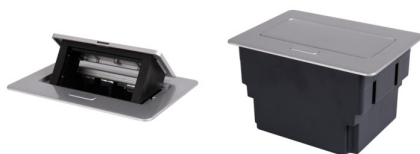

28313 BIURO+ 04-0052-100

Контактна кутия за бюро

5905339283139

ОБЩИ ДАННИ:

Цвят: сребърен

Място на монтаж: за вграждане в основа

Дължина [mm]: 170

Широчина [mm]: 123