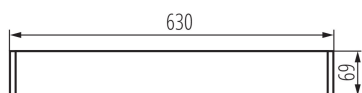

### ОБЩИ ДАННИ:

Цвят: черен

Място на монтаж: за монтаж върху таван

Място на приложение: на закрито

Минимално разстояние от осветявания обект: 0,5m

Посока на светене на осветителното тяло: долна страна

Захранване на лампите T8 LED: едностранно

Дължина [mm]: 630

Широчина [mm]: 60

Височина [mm]: 69