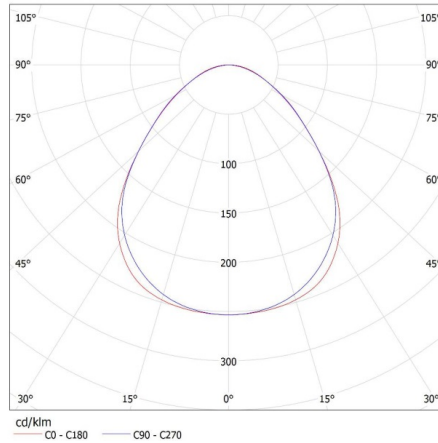

KANLUX S.A. (kat 28441) AL 4LED 60-MPR-B-NT + GLASSv4 / LDC (Polar)

Luminaire: KANLUX S.A. (kat 28441) AL 4LED 60-MPR-B-NT + GLASSv4
Lamps: 1 x T8 LED GLASSv4 9W-NW