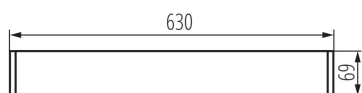

Линейно осветително тяло за тръба LED T8

5905339284426

ОБЩИ ДАННИ:

Цвят: сребърен

Място на монтаж: за монтаж върху таван

Място на приложение: на закрито

Минимално разстояние от осветявания обект: 0,5m

Посока на светене на осветителното тяло: долна страна

Захранване на лампите T8 LED: едностранно

Дължина [mm]: 630

Широчина [mm]: 60

Височина [mm]: 69

ТЕХНИЧЕСКИ ДАННИ:

Номинално напрежение [V]: 220-240 AC

Номинална честота [Hz]: 50

Максимална мощност [W]: max 18