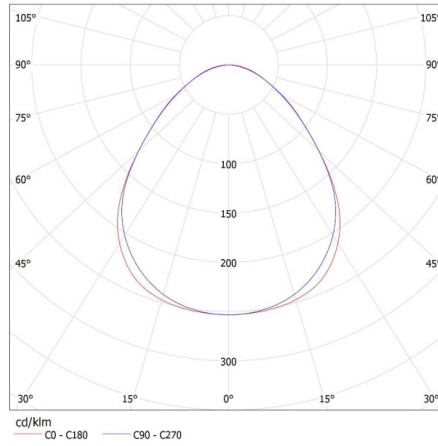

KANLUX S.A. (kat 28442) AL 4LED 60-MPR-SR-NT + GLASSv4 / LDC (Polar)

Luminaire: KANLUX S.A. (kat 28442) AL 4LED 60-MPR-SR-NT + GLASSv4
Lamps: 1 x T8 LED GLASSv4 9W-NW