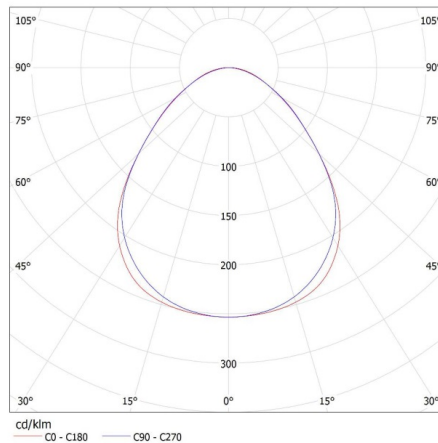

KANLUX S.A. (kat 28442) AL 4LED 60-MPR-SR-NT + GLASSv3 / LDC (Polar)

Luminaire: KANLUX S.A. (kat 28442) AL 4LED 60-MPR-SR-NT + GLASSv3
Lamps: 1 x T8 LED GLASSv3 9W-NW