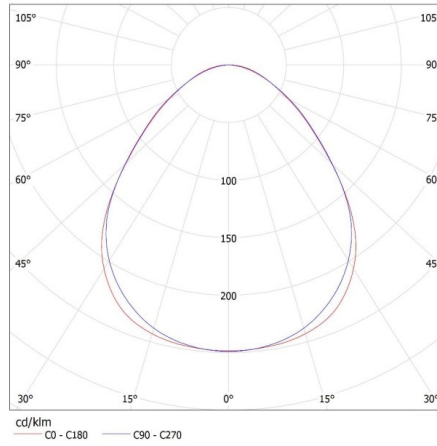

28443 AL 4LED 60-MPR-W

Линейно осветително тяло за тръба LED T8

KANLUX S.A. (kat 28443) AL 4LED 60-MPR-W + GLASSv2 / LDC (Polar)

Luminaire: KANLUX S.A. (kat 28443) AL 4LED 60-MPR-W + GLASSv2
Lamps: 1 x T8 LED GLASSv2 9W-WW