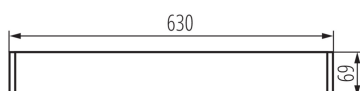

Линейно осветително тяло за тръба LED T8

5905339284433

ОБЩИ ДАННИ:

Цвят: бял

Място на монтаж: За окачване на таван

Място на приложение: на закрито

Минимално разстояние от осветявания обект: 0,5m

Посока на светене на осветителното тяло: долна страна

Захранване на лампите T8 LED: едностранно

Дължина [mm]: 630

Широчина [mm]: 60

Височина [mm]: 69

ТЕХНИЧЕСКИ ДАННИ:

Номинално напрежение [V]: 220-240 AC

Номинална честота [Hz]: 50

Максимална мощност [W]: max 18