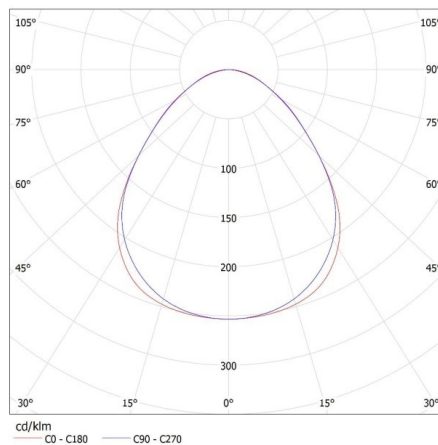

KANLUX S.A. (kat 28443) AL 4LED 60-MPR-W + GLASSv3 / LDC (Polar)

Luminaire: KANLUX S.A. (kat 28443) AL 4LED 60-MPR-W + GLASSv3
Lamps: 1 x T8 LED GLASSv3 9W-NW