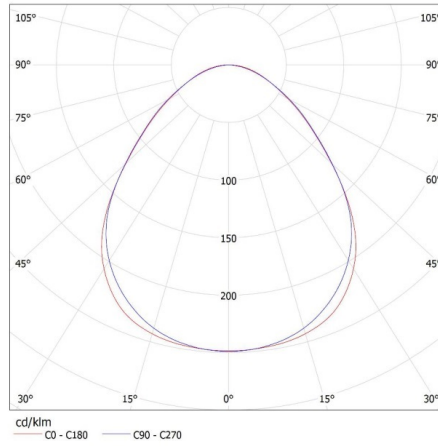

28444 AL 4LED 60-MPR-B

Линейно осветително тяло за тръба LED T8

KANLUX S.A. (kat 28444) AL 4LED 60-MPR-B + GLASSv2 / LDC (Polar)

Luminaire: KANLUX S.A. (kat 28444) AL 4LED 60-MPR-B + GLASSv2
Lamps: 1 x T8 LED GLASSv2 9W-WW