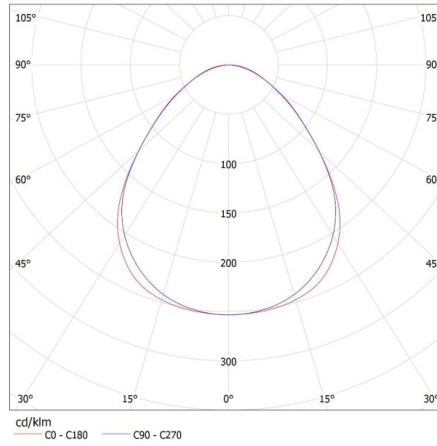

KANLUX S.A. (kat 28444) AL 4LED 60-MPR-B + GLASSv4 / LDC (Polar)

Luminaire: KANLUX S.A. (kat 28444) AL 4LED 60-MPR-B + GLASSv4
Lamps: 1 x T8 LED GLASSv4 9W-NW