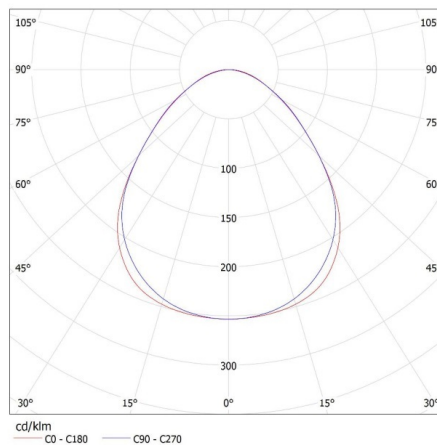

KANLUX S.A. (kat 28444) AL 4LED 60-MPR-B + GLASSv3 / LDC (Polar)

Luminaire: KANLUX S.A. (kat 28444) AL 4LED 60-MPR-B + GLASSv3
Lamps: 1 x T8 LED GLASSv3 9W-NW