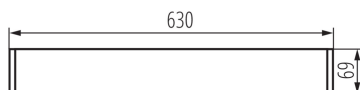

### ОБЩИ ДАННИ:

Цвят: сребърен

Място на монтаж: За окачване на таван

Място на приложение: на закрито

Минимално разстояние от осветявания обект: 0,5m

Посока на светене на осветителното тяло: долна страна

Захранване на лампите T8 LED: едностранно

Дължина [mm]: 630

Широчина [mm]: 60

Височина [mm]: 69