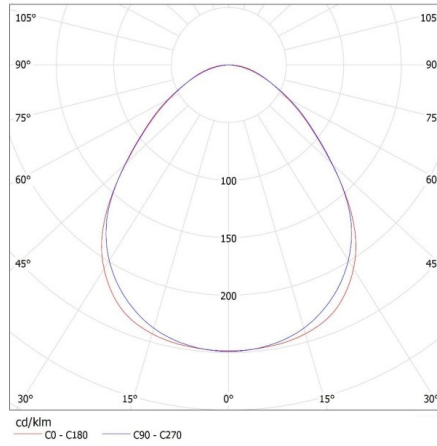

28445 AL 4LED 60-MPR-SR

Линейно осветително тяло за тръба LED T8

KANLUX S.A. (kat 28445) AL 4LED 60-MPR-SR + GLASSv2 / LDC (Polar)

Luminaire: KANLUX S.A. (kat 28445) AL 4LED 60-MPR-SR + GLASSv2
Lamps: 1 x T8 LED GLASSv2 9W-WW