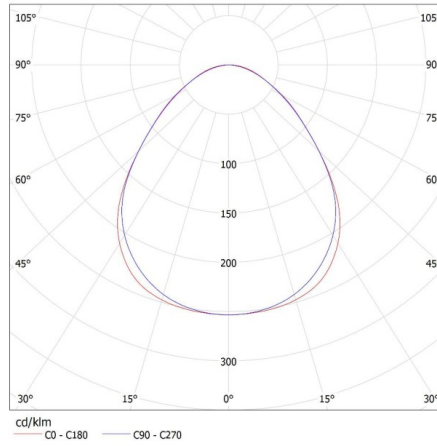

KANLUX S.A. (kat 28445) AL 4LED 60-MPR-SR + GLASSv4 / LDC (Polar)

Luminaire: KANLUX S.A. (kat 28445) AL 4LED 60-MPR-SR + GLASSv4
Lamps: 1 x T8 LED GLASSv4 9W-NW