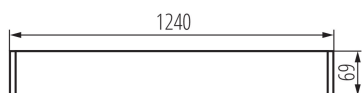

### ОБЩИ ДАННИ:

Цвят: бял

Място на монтаж: за монтаж върху таван

Място на приложение: на закрито

Минимално разстояние от осветявания обект: 0,5m

Посока на светене на осветителното тяло: долна страна

Захранване на лампите T8 LED: едностранно

Дължина [mm]: 1240

Широчина [mm]: 60

Височина [mm]: 69

Wersja do łączenia w linie [element początkowy] LF: 33775

Wersja do łączenia w linie [element środkowy] LM: 33781

Wersja do łączenia w linie [element końcowy] LL: 33787