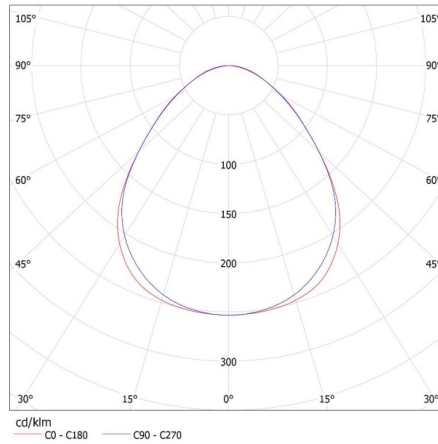

Вместимост на кашон [m³]: 0.010472

KANLUX S.A. (kat 28446) AL 4LED 120-MPR-W-NT + GLASSv4 / LDC (Polar)