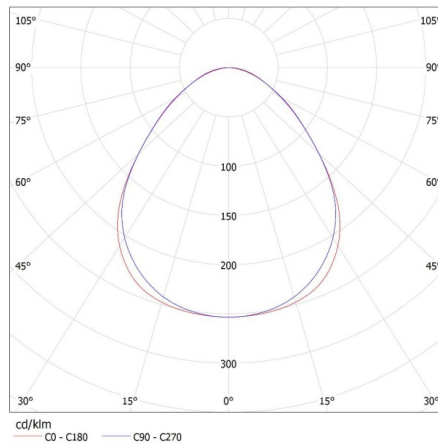

KANLUX S.A. (kat 28446) AL 4LED 120-MPR-W-NT + GLASSv3 / LDC (Polar)