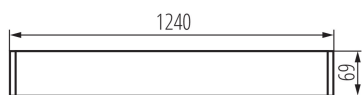

Линейно осветително тяло за тръба LED T8

5905339284471

ОБЩИ ДАННИ:

Цвят: черен

Място на монтаж: за монтаж върху таван

Място на приложение: на закрито

Минимално разстояние от осветявания обект: 0,5m

Посока на светене на осветителното тяло: долна страна

Захранване на лампите T8 LED: едностранно

Дължина [mm]: 1240

Широчина [mm]: 60

Височина [mm]: 69

ТЕХНИЧЕСКИ ДАННИ:

Номинално напрежение [V]: 220-240 AC

Номинална честота [Hz]: 50

Максимална мощност [W]: max 36