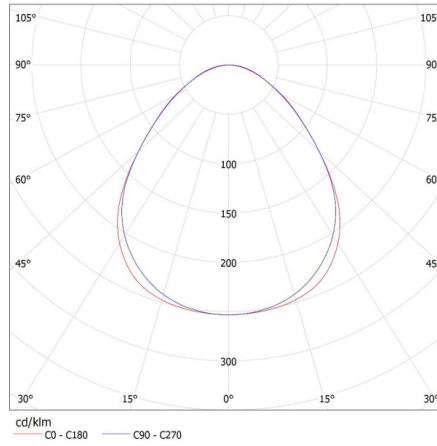

28447 AL 4LED 120-MPR-B-NT

Линейно осветително тяло за тръба LED T8

KANLUX S.A. (kat 28447) AL 4LED 120-MPR-B-NT + GLASSv4 / LDC (Polar)

Luminaire: KANLUX S.A. (kat 28447) AL 4LED 120-MPR-B-NT + GLASSv4
Lamps: 1 x T8 LED GLASSv4 18W-NW