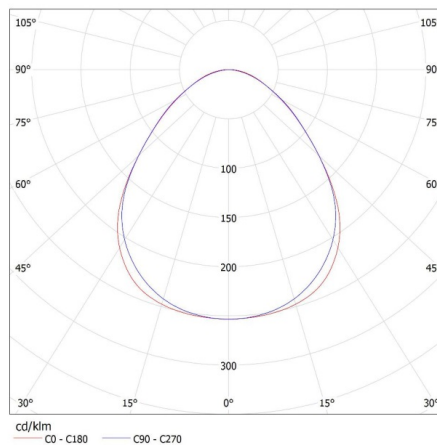

KANLUX S.A. (kat 28447) AL 4LED 120-MPR-B-NT + GLASSv3 / LDC (Polar)

Luminaire: KANLUX S.A. (kat 28447) AL 4LED 120-MPR-B-NT + GLASSv3
Lamps: 1 x T8 LED GLASSv3 18W-NW