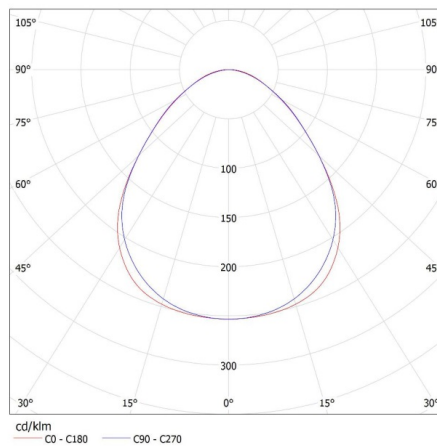

KANLUX S.A. (kat 28448) AL 4LED 120-MPR-SR-NT + GLASSv3 / LDC (Polar)

Luminaire: KANLUX S.A. (kat 28448) AL 4LED 120-MPR-SR-NT + GLASSv3
Lamps: 1 x T8 LED GLASSv3 18W/NW