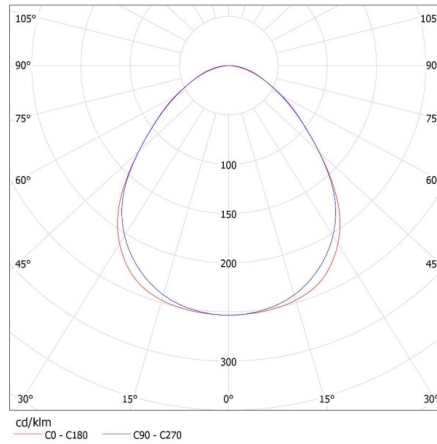

Вместимост на кашон [m³]: 0.010472

KANLUX S.A. (kat 28448) AL 4LED 120-MPR-SR-NT + GLASSv4 / LDC (Polar)