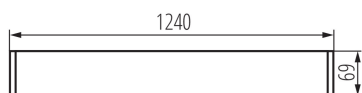

Линейно осветително тяло за тръба LED T8

5905339284488

ОБЩИ ДАННИ:

Цвят: сребърен

Място на монтаж: за монтаж върху таван

Място на приложение: на закрито

Минимално разстояние от осветявания обект: 0,5m

Посока на светене на осветителното тяло: долна страна

Захранване на лампите T8 LED: едностранно

Дължина [mm]: 1240

Широчина [mm]: 60

Височина [mm]: 69

Wersja do łączenia w linie [element początkowy] LF:
33772

Wersja do łączenia w linie [element środkowy] LM: 33778

Вид присъединение: самозаклучващи се клеми

Обхват на напречните сечения на използваните кабели [mm²]: 1,5÷2,5

Степен на защита IP: 20

ЛОГИСТИЧНИ ДАННИ:

Как е опаковано: 1

Количество бройки в междинна опаковка: 1