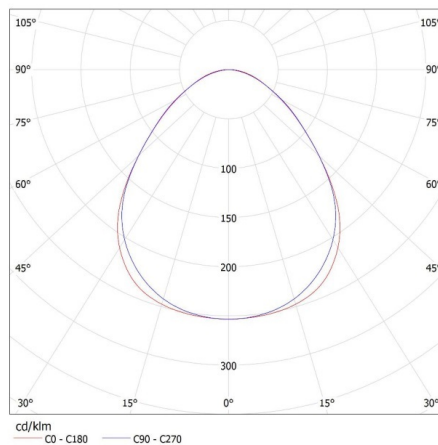

KANLUX S.A. (kat 28449) AL 4LED 120-MPR-W + GLASSv3 / LDC (Polar)

Luminaire: KANLUX S.A. (kat 28449) AL 4LED 120-MPR-W + GLASSv3
Lamps: 1 x T8 LED GLASSv3 18W-NW