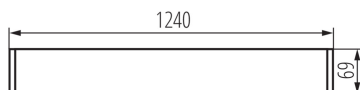

Линейно осветително тяло за тръба LED T8

5905339284495

ОБЩИ ДАННИ:

Цвят: бял

Място на монтаж: За окачване на таван

Място на приложение: на закрито

Минимално разстояние от осветявания обект: 0,5m

Посока на светене на осветителното тяло: долна страна

Захранване на лампите T8 LED: едностранно

Дължина [mm]: 1240

Широчина [mm]: 60

Височина [mm]: 69

ТЕХНИЧЕСКИ ДАННИ:

Номинално напрежение [V]: 220-240 AC

Номинална честота [Hz]: 50

Максимална мощност [W]: max 36