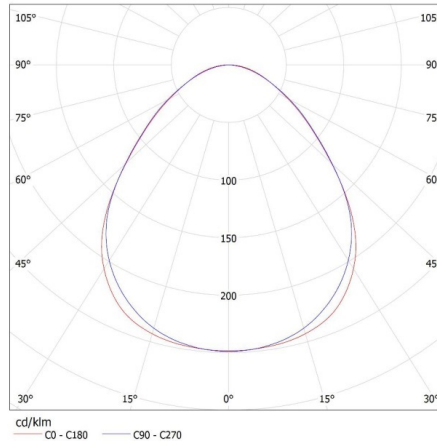

28449 AL 4LED 120-MPR-W

Линейно осветително тяло за тръба LED T8

KANLUX S.A. (kat 28449) AL 4LED 120-MPR-W + GLASSv2 / LDC (Polar)

Luminaire: KANLUX S.A. (kat 28449) AL 4LED 120-MPR-W + GLASSv2
Lamps: 1 x T8 LED GLASSv2 18W-WW