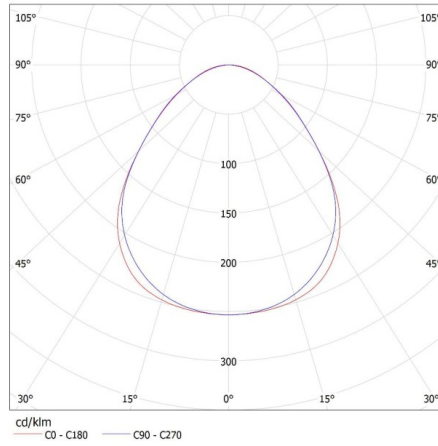

KANLUX S.A. (kat 28449) AL 4LED 120-MPR-W + GLASSv4 / LDC (Polar)