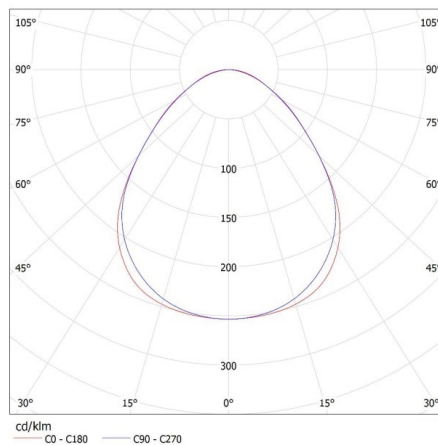

KANLUX S.A. (kat 28450) AL 4LED 120-MPR-B + GLASSv3 / LDC (Polar)