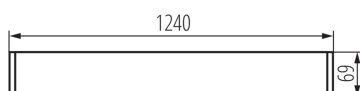

Линейно осветително тяло за тръба LED T8

5905339284501

ОБЩИ ДАННИ:

Цвят: черен

Място на монтаж: За окачване на таван

Място на приложение: на закрито

Минимално разстояние от осветявания обект: 0,5m

Посока на светене на осветителното тяло: долна страна

Захранване на лампите T8 LED: едностранно

Дължина [mm]: 1240

Широчина [mm]: 60

Височина [mm]: 69

ТЕХНИЧЕСКИ ДАННИ:

Номинално напрежение [V]: 220-240 AC

Номинална честота [Hz]: 50

Максимална мощност [W]: max 36