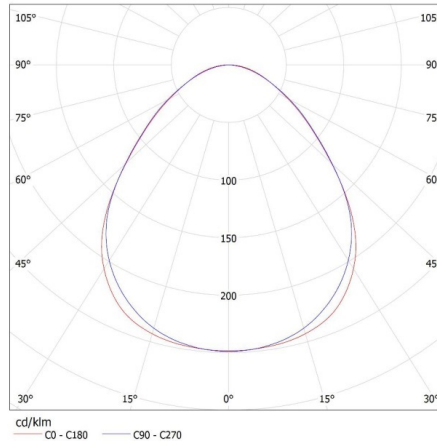

28450 AL 4LED 120-MPR-B

Линейно осветително тяло за тръба LED T8

KANLUX S.A. (kat 28450) AL 4LED 120-MPR-B + GLASSv2 / LDC (Polar)

Luminaire: KANLUX S.A. (kat 28450) AL 4LED 120-MPR-B + GLASSv2
Lamps: 1 x T8 LED GLASSv2 18W-WW