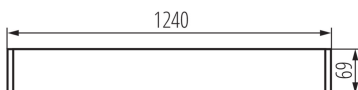

28451 AL 4LED 120-MPR-SR

Линейно осветително тяло за тръба LED T8

5905339284518

ОБЩИ ДАННИ:

Цвят: сребърен

Място на монтаж: За окачване на таван

Място на приложение: на закрито

Минимално разстояние от осветявания обект: 0,5m

Посока на светене на осветителното тяло: долна страна

Захранване на лампите T8 LED: едностранно

Дължина [mm]: 1240

Широчина [mm]: 60

Височина [mm]: 69

Wersja do łączenia w linie [element początkowy] LF:
33772 (Z)

Wersja do łączenia w linie [element środkowy] LM: 33778
(Z)

Wersja do łączenia w linie [element końcowy] LL: 33784
(Z)

Обяснения на използваните означения и символи: (Z) -
За окачване на таван

ТЕХНИЧЕСКИ ДАННИ: