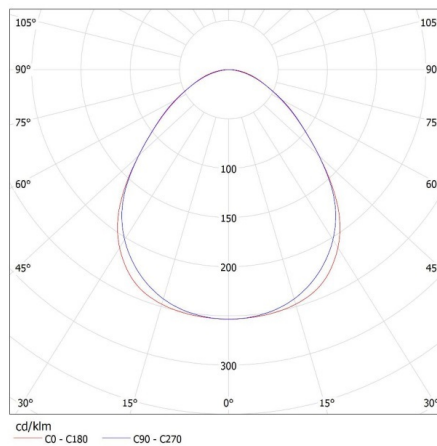

KANLUX S.A. (kat 28451) AL 4LED 120-MPR-SR + GLASSv3 / LDC (Polar)