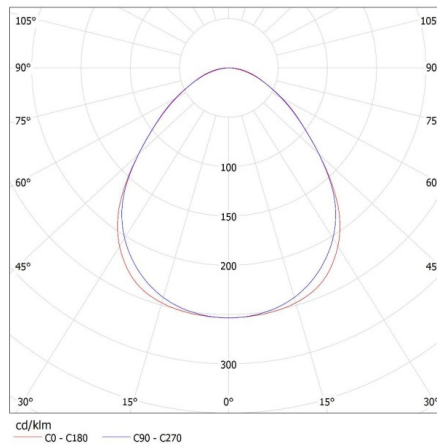

Тегло на кашон [kg]: 2.134
Ширина на кашон [cm]: 11
Височина на кашон [cm]: 7
Дължина на кашон [cm]: 136
Вместимост на кашон [m³]: 0.010472

KANLUX S.A. (kat 28451) AL 4LED 120-MPR-SR + GLASSv4 / LDC (Polar)