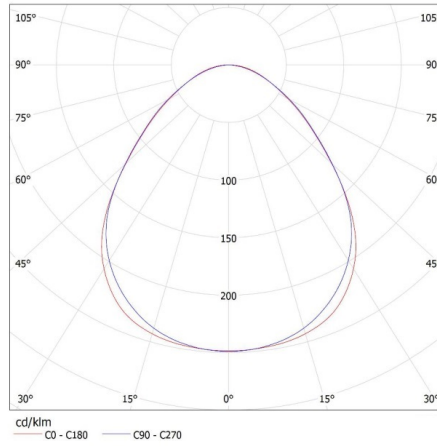

28451 AL 4LED 120-MPR-SR

Линейно осветително тяло за тръба LED T8

KANLUX S.A. (kat 28451) AL 4LED 120-MPR-SR + GLASSv2 / LDC (Polar)

Luminaire: KANLUX S.A. (kat 28451) AL 4LED 120-MPR-SR + GLASSv2
Lamps: 1 x T8 LED GLASSv2 18W-WW