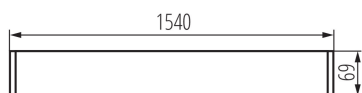

Линейно осветително тяло за тръба LED T8

5905339284525

ОБЩИ ДАННИ:

Цвят: бял

Място на монтаж: за монтаж върху таван

Място на приложение: на закрито

Минимално разстояние от осветявания обект: 0,5m

Посока на светене на осветителното тяло: долна страна

Захранване на лампите T8 LED: едностранно

Дължина [mm]: 1540

Широчина [mm]: 60

Височина [mm]: 69

ТЕХНИЧЕСКИ ДАННИ:

Номинално напрежение [V]: 220-240 AC

Номинална честота [Hz]: 50

Максимална мощност [W]: max 58