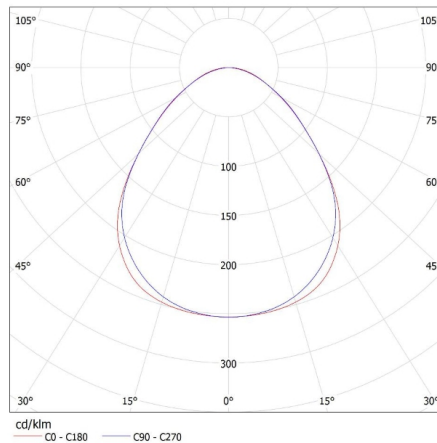

KANLUX S.A. (kat 28452) AL 4LED 150-MPR-W-NT + GLASSv3 / LDC (Polar)

Luminaire: KANLUX S.A. (kat 28452) AL 4LED 150-MPR-W-NT + GLASSv3
Lamps: 1 x T8 LED GLASSv3 24W-NW