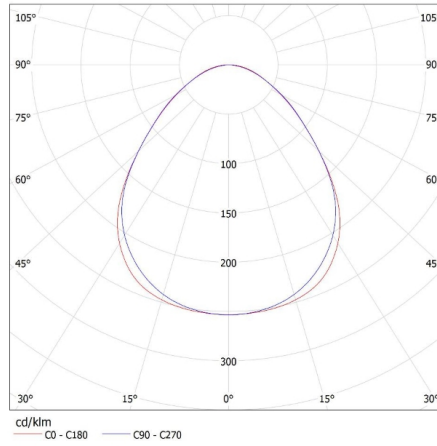

28452 AL 4LED 150-MPR-W-NT

Линейно осветително тяло за тръба LED T8

KANLUX S.A. (kat 28452) AL 4LED 150-MPR-W-NT + GLASSv4 / LDC (Polar)

Luminaire: KANLUX S.A. (kat 28452) AL 4LED 150-MPR-W-NT + GLASSv4
Lamps: 1 x T8 LED GLASSv4 24W-NW