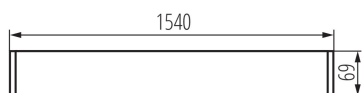

### ОБЩИ ДАННИ:

Цвят: черен

Място на монтаж: за монтаж върху таван

Място на приложение: на закрито

Минимално разстояние от осветявания обект: 0,5m

Посока на светене на осветителното тяло: долна страна

Захранване на лампите T8 LED: едностранно

Дължина [mm]: 1540

Широчина [mm]: 60

Височина [mm]: 69