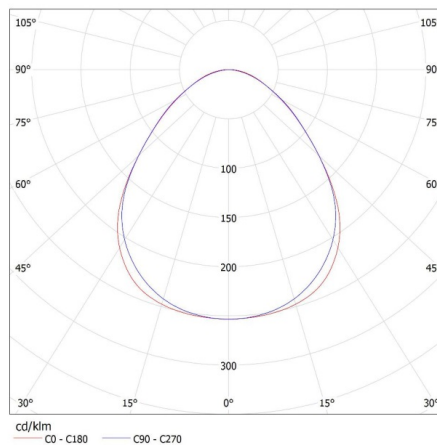

KANLUX S.A. (kat 28453) AL 4LED 150-MPR-B-NT + GLASSv3 / LDC (Polar)

Luminaire: KANLUX S.A. (kat 28453) AL 4LED 150-MPR-B-NT + GLASSv3
Lamps: 1 x T8 LED GLASSv3 24W-NW