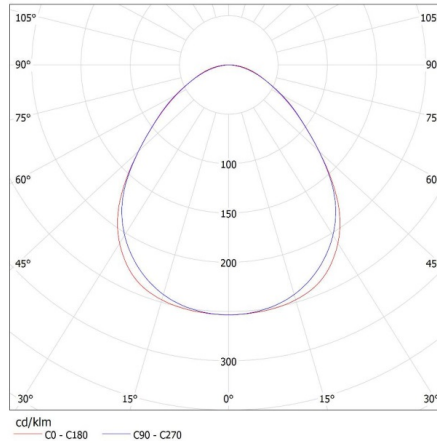

28453 AL 4LED 150-MPR-B-NT

Линейно осветително тяло за тръба LED T8

KANLUX S.A. (kat 28453) AL 4LED 150-MPR-B-NT + GLASSv4 / LDC (Polar)

Luminaire: KANLUX S.A. (kat 28453) AL 4LED 150-MPR-B-NT + GLASSv4
Lamps: 1 x T8 LED GLASSv4 24W-NW