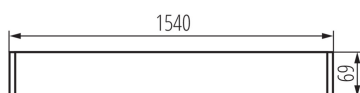

Линейно осветително тяло за тръба LED T8

5905339284556

ОБЩИ ДАННИ:

Цвят: бял

Място на монтаж: За окачване на таван

Място на приложение: на закрито

Минимално разстояние от осветявания обект: 0,5m

Посока на светене на осветителното тяло: долна страна

Захранване на лампите T8 LED: едностранно

Дължина [mm]: 1540

Широчина [mm]: 60

Височина [mm]: 69

ТЕХНИЧЕСКИ ДАННИ:

Номинално напрежение [V]: 220-240 AC

Номинална честота [Hz]: 50

Максимална мощност [W]: max 58