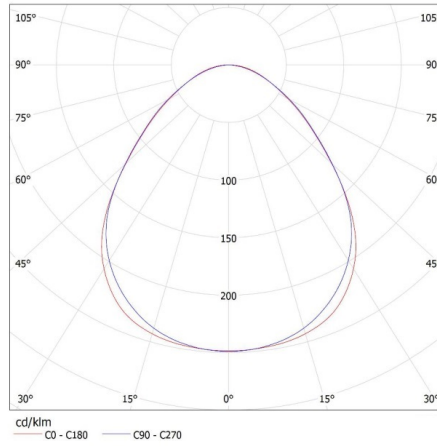

28455 AL 4LED 150-MPR-W

Линейно осветително тяло за тръба LED T8

KANLUX S.A. (kat 28455) AL 4LED 150-MPR-W + GLASSv2 / LDC (Polar)

Luminaire: KANLUX S.A. (kat 28455) AL 4LED 150-MPR-W + GLASSv2
Lamps: 1 x T8 LED GLASSv2 24W-NW