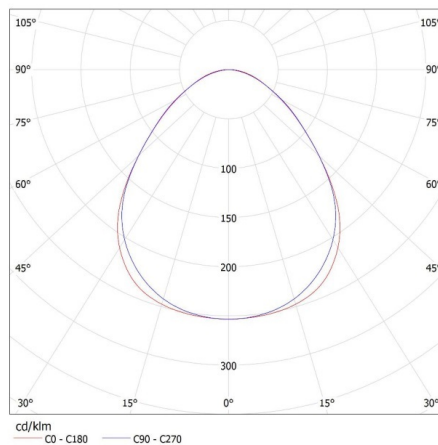

KANLUX S.A. (kat 28455) AL 4LED 150-MPR-W + GLASSv3 / LDC (Polar)