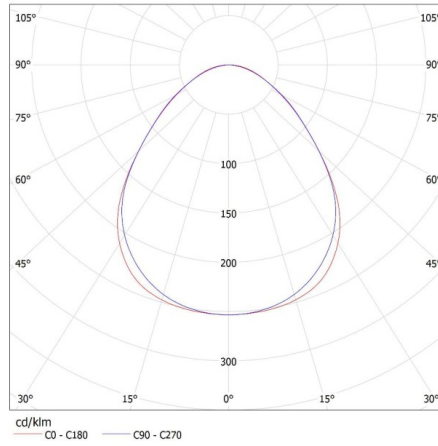

KANLUX S.A. (kat 28455) AL 4LED 150-MPR-W + GLASSv4 / LDC (Polar)