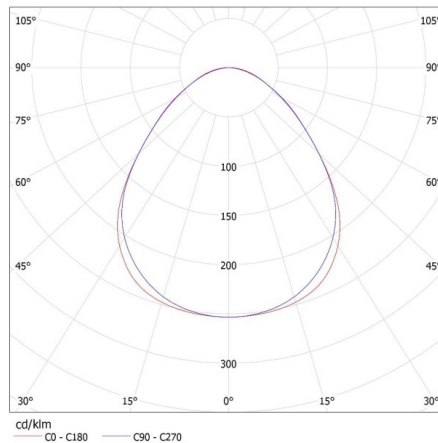

KANLUX S.A. (kat 28456) AL 4LED 150-MPR-B + GLASSv3 / LDC (Polar)