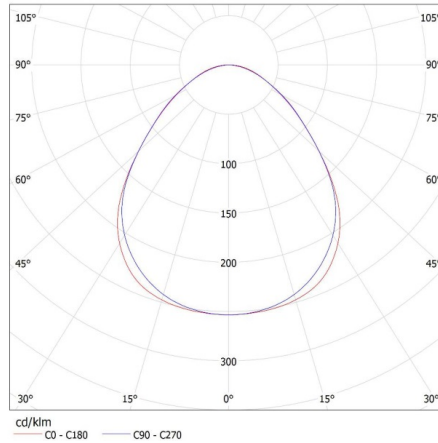

KANLUX S.A. (kat 28456) AL 4LED 150-MPR-B + GLASSv4 / LDC (Polar)