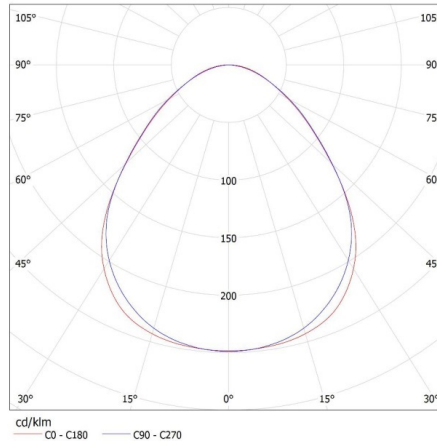

28456 AL 4LED 150-MPR-B

Линейно осветително тяло за тръба LED T8

KANLUX S.A. (kat 28456) AL 4LED 150-MPR-B + GLASSv2 / LDC (Polar)

Luminaire: KANLUX S.A. (kat 28456) AL 4LED 150-MPR-B + GLASSv2
Lamps: 1 x T8 LED GLASSv2 24W-NW