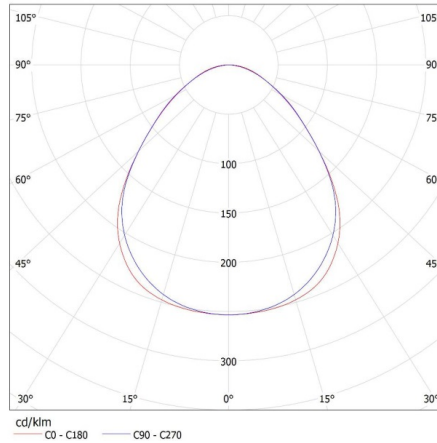

KANLUX S.A. (kat 28457) AL 4LED 150-MPR-SR + GLASSv4 / LDC (Polar)

Luminaire: KANLUX S.A. (kat 28457) AL 4LED 150-MPR-SR + GLASSv4
Lamps: 1 x T8 LED GLASSv4 24W-NW