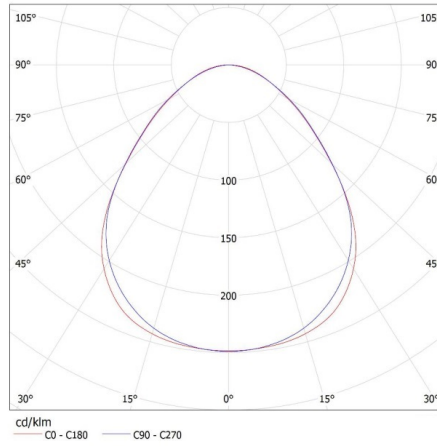

28457 AL 4LED 150-MPR-SR

Линейно осветително тяло за тръба LED T8

KANLUX S.A. (kat 28457) AL 4LED 150-MPR-SR + GLASSv2 / LDC (Polar)

Luminaire: KANLUX S.A. (kat 28457) AL 4LED 150-MPR-SR + GLASSv2
Lamps: 1 x T8 LED GLASSv2 24W-NW