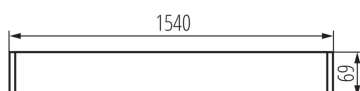

Линейно осветително тяло за тръба LED T8

5905339284570

ОБЩИ ДАННИ:

Цвят: сребърен

Място на монтаж: За окачване на таван

Място на приложение: на закрито

Минимално разстояние от осветявания обект: 0,5m

Посока на светене на осветителното тяло: долна страна

Захранване на лампите T8 LED: едностранно

Дължина [mm]: 1540

Широчина [mm]: 60

Височина [mm]: 69

ТЕХНИЧЕСКИ ДАННИ:

Номинално напрежение [V]: 220-240 AC

Номинална честота [Hz]: 50

Максимална мощност [W]: max 58