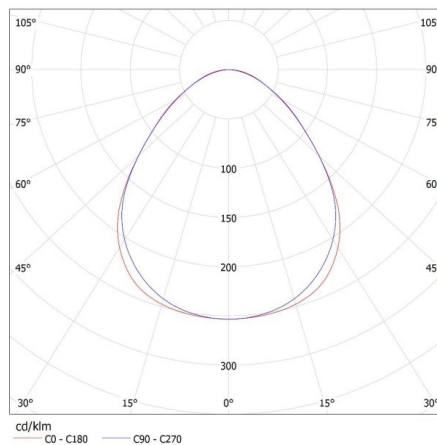

KANLUX S.A. (kat 28457) AL 4LED 150-MPR-SR + GLASSv3 / LDC (Polar)

Luminaire: KANLUX S.A. (kat 28457) AL 4LED 150-MPR-SR + GLASSv3
Lamps: 1 x T8 LED GLASSv3 24W-CW