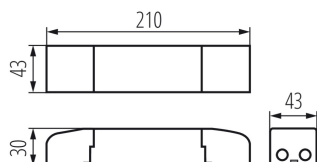

28507 BRAVO DALI SET 45W

Захранващо устройство за LED

5905339285072

ОБЩИ ДАННИ:

Цвят: бял

Място на приложение: на закрито

Възможност за монтаж върху нормално запалими повърхности: да

Възможност за използване с димер: DALI

ТЕХНИЧЕСКИ ДАННИ:

Номинално напрежение [V]: 220-240 AC

Номинална честота [Hz]: 50

λ : 0.98

Максимална мощност [W]: 45

Категория на защита от токов удар: II

Материал: пластмаса

Вид присъединение: клеморед

Обхват на напречните сечения на използваните кабели [mm²]: 0,2÷1,5

Вид захранващо устройство: постояннотоков

Защита от претоварване: да

Защита от пренапрежения: да

Термична защита: 110°C

Максимална температура Ta [°C]: 50

Входно напрежение - PRI [V]: 220-240

изходен ток - сек. [mA]: 1050

Степен на защита IP: 20

Tc [°C]: 85

ЛОГИСТИЧНИ ДАННИ:

Как е опаковано: 1

Количество бройки в междинна опаковка: 1

Количество бройки в сборна опаковка: 1

Единично нето тегло [g]: 180

Грамаж [g]: 192

Дължина на единична опаковка [cm]: 29

Ширина на единична опаковка [cm]: 10

Височина на единична опаковка [cm]: 3.5

Тегло на кашон [kg]: 0.192

Ширина на кашон [cm]: 10

Височина на кашон [cm]: 3.5

Дължина на кашон [cm]: 29

Вместимост на кашон [m³]: 0.001015