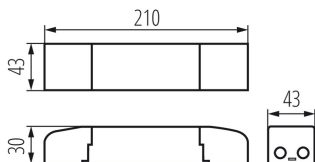

28508 BRAVO DALI SET 36W

Захранващо устройство за LED

5905339285089

ОБЩИ ДАННИ:

Цвят: бял

Място на приложение: на закрито

Възможност за монтаж върху нормално запалими повърхности: да

Възможност за използване с димер: DALI

ТЕХНИЧЕСКИ ДАННИ:

Номинално напрежение [V]: 220-240 AC

Номинална честота [Hz]: 50

λ : 0.98

Максимална мощност [W]: 36

Категория на защита от токов удар: II

Материал: пластмаса

Вид присъединение: клеморед

Обхват на напречните сечения на използваните кабели [mm²]: 0,2÷1,5

Вид захранващо устройство: постояннотоков

Защита от претоварване: да

Защита от пренапрежения: да

Термична защита: 110°C

Максимална температура Ta [°C]: 50

Входно напрежение - PRI [V]: 220-240

изходен ток - сек. [mA]: 800

Степен на защита IP: 20

ЛОГИСТИЧНИ ДАННИ:

Как е опаковано: 1

Количество бройки в междинна опаковка: 1

Количество бройки в сборна опаковка: 1

Единично нето тегло [g]: 180

Грамаж [g]: 192

Дължина на единична опаковка [cm]: 29

Ширина на единична опаковка [cm]: 10

Височина на единична опаковка [cm]: 3.5

Тегло на кашон [kg]: 0.192

Ширина на кашон [cm]: 10

Височина на кашон [cm]: 3.5

Дължина на кашон [cm]: 29

Вместимост на кашон [m³]: 0.001015