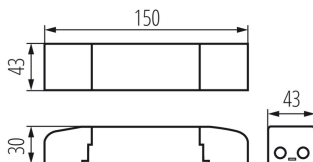

28515 BLINGO DALI SET 38W

Захранващо устройство за LED

5905339285157

ОБЩИ ДАННИ:

Цвят: бял

Място на приложение: на закрито

Възможност за монтаж върху нормално запалими повърхности: да

Възможност за използване с димер: DALI

ТЕХНИЧЕСКИ ДАННИ:

Номинално напрежение [V]: 220-240 AC

Номинална честота [Hz]: 50

λ : 0,98

Максимална мощност [W]: 45

Категория на защита от токов удар: II

Материал: пластмаса

Вид присъединение: клеморед

Обхват на напречните сечения на използваните кабели [mm²]: 0,2-1,5

Вид захранващо устройство: постояннотоков

Защита от пренапрежения: да

Термична защита: 110°C

Защита от късо съединение: да

Максимална температура Ta [°C]: 50

Входно напрежение - PRI [V]: 220-240

изходен ток - сек. [ma]: 800

Степен на защита IP: 20

Tc [°C]: 85

ЛОГИСТИЧНИ ДАННИ:

Как е опаковано: 1

Количество бройки в междинна опаковка: 1

Количество бройки в сборна опаковка: 1

Единично нето тегло [g]: 174

Грамаж [g]: 180

Дължина на единична опаковка [cm]: 21

Ширина на единична опаковка [cm]: 4

Височина на единична опаковка [cm]: 3

Тегло на кашон [kg]: 0.18

Ширина на кашон [cm]: 4

Височина на кашон [cm]: 3

Дължина на кашон [cm]: 21

Вместимост на кашон [m³]: 0.000252