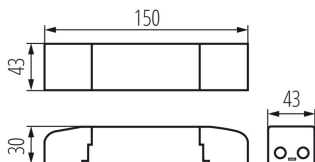

28516 BLINGO DALI SET 48W

Захранващо устройство за LED

5905339285164

ОБЩИ ДАННИ:

Цвят: бял

Място на приложение: на закрито

Възможност за монтаж върху нормално запалими повърхности: да

Възможност за използване с димер: DALI

ТЕХНИЧЕСКИ ДАННИ:

Номинално напрежение [V]: 220-240 AC

Номинална честота [Hz]: 50

λ : 0,98

Максимална мощност [W]: 45

Категория на защита от токов удар: II

Материал: пластмаса

Вид присъединение: клеморед

Обхват на напречните сечения на използваните кабели [mm²]: 0,2-1,5

Вид захранващо устройство: постояннотоков

Защита от пренапрежения: да

Термична защита: 110°C

Защита от късо съединение: да

Максимална температура T_a [°C]: 50

Входно напрежение - PRI [V]: 220-240

изходен ток - сек. [mA]: 1000

Степен на защита IP: 20

T_c [°C]: 85

ЛОГИСТИЧНИ ДАННИ:

Как е опаковано: 1

Количество бройки в междинна опаковка: 1

Количество бройки в сборна опаковка: 1

Единично нето тегло [g]: 176

Грамаж [g]: 200

Дължина на единична опаковка [cm]: 21

Ширина на единична опаковка [cm]: 4

Височина на единична опаковка [cm]: 3

Тегло на кашон [kg]: 0.2

Ширина на кашон [cm]: 4

Височина на кашон [cm]: 3

Дължина на кашон [cm]: 21

Вместимост на кашон [m³]: 0.000252