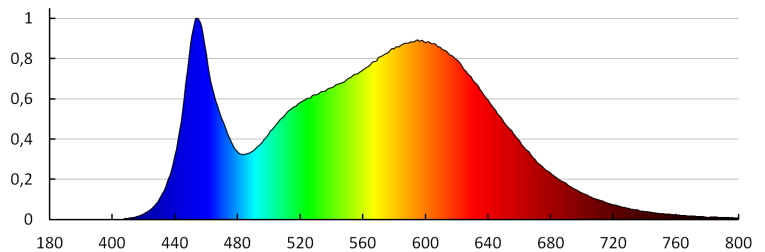

ЛОГИСТИЧНИ ДАННИ:

Как е опаковано: 1

Количество бройки в междинна опаковка: 1

Количество бройки в сборна опаковка: 1

Единично нето тегло [g]: 1760

Грамаж [g]: 1940

Дължина на единична опаковка [cm]: 120

Ширина на единична опаковка [cm]: 8

Височина на единична опаковка [cm]: 7

Тегло на кашон [kg]: 1.94

Ширина на кашон [cm]: 9

Височина на кашон [cm]: 7.5

Дължина на кашон [cm]: 120

Вместимост на кашон [m³]: 0.0081

KANLUX S.A. (kat 28631) FT1200 37W-840-RYF / LDC (Polar)