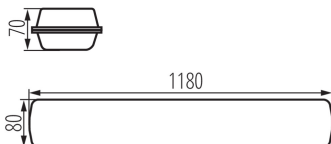

### ОБЩИ ДАННИ:

Цвят: СИВ

Място на монтаж: за монтаж върху таван, за настенен монтаж

Място на приложение: на закрито и на открито

Минимално разстояние от осветявания обект: 0,5m

Възможност за последователно свързване на осветителни тела: да

Възможност за използване с димер: не

Дължина [mm]: 1180

Широчина [mm]: 80

Височина [mm]: 70

Интегриран LED източник на светлина: да