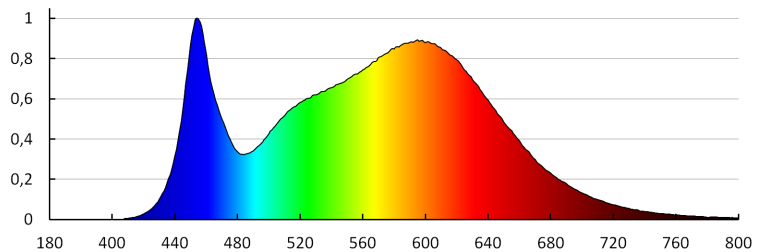

ЛОГИСТИЧНИ ДАННИ:

Как е опаковано: 1

Количество бройки в междинна опаковка: 1

Количество бройки в сборна опаковка: 1

Единично нето тегло [g]: 1750

Грамаж [g]: 1930

Дължина на единична опаковка [cm]: 120

Ширина на единична опаковка [cm]: 9

Височина на единична опаковка [cm]: 7

Тегло на кашон [kg]: 1.93

Ширина на кашон [cm]: 9

Височина на кашон [cm]: 7

Дължина на кашон [cm]: 120

Вместимост на кашон [m³]: 0.00756

KANLUX S.A. (kat 28634) FT1200 37W-840-ASY / LDC (Polar)