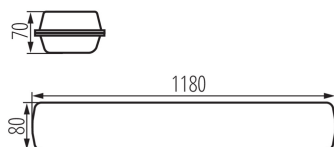

Прахохерметично осветително тяло LED

5905339286345

ОБЩИ ДАННИ:

Цвят: СИВ

Място на монтаж: за монтаж върху таван, за настенен монтаж

Място на приложение: на закрито и на открито

Минимално разстояние от осветявания обект: 0,5m

Възможност за последователно свързване на осветителни тела: да

Възможност за използване с димер: не

Дължина [mm]: 1180

Широчина [mm]: 80

Височина [mm]: 70

Интегриран LED източник на светлина: да

ТЕХНИЧЕСКИ ДАННИ:

Номинално напрежение [V]: 220-240 AC

Номинална честота [Hz]: 50

Максимална мощност [W]: 37

Категория на защита от токов удар: I

Материал на дифузера: PC

Вид диод: LED SMD

Светлинен поток [lm]: 5200

Цвят на светлината: бяла

Корелираната цветна температура [K]: 4000

Устойчивост на цвета в елипсите на Макадам: ≤ 3

Индекс на цвето предаване: 80

Експлоатационен срок на лампата [h]: 50000

Коефициент на запазване на светлинния поток на лампата след изтичане на номиналния срок на експлоатация: L90B10

Брой цикли вкл. / изкл.: ≥ 30000

Ъгъл на светене [°]: X75/Y95

Светлинна ефективност на лампата [lm/W]: 141

Обхват на околната температура, на която може да бъде изложен продуктът [°C]: $-25 \div 40$

тип абажур: призматичен, асиметричен

Материал на корпуса: PC

Вид присъединение: самозакljučващи се клеми

Обхват на напречните сечения на използваните кабели [mm²]: $1,5 \div 2,5$

Време за загряване на лампата [s]: ≤ 1

Време за пускане на лампата [s]: $\leq 0,5$

Максимален брой последователно свързвани осветителни тела: 10

Степен на защита IK: 08

Степен на защита IP: 65