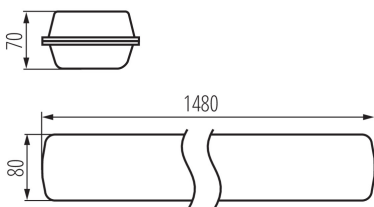

Възможност за последователно свързване на осветителни тела: да

Възможност за използване с димер: не

Дължина [mm]: 1480

Широчина [mm]: 80

Височина [mm]: 70

Интегриран LED източник на светлина: да

ТЕХНИЧЕСКИ ДАННИ:

Брой цикли вкл. / изкл.: ≥ 30000

Ъгъл на светене [°]: X75/Y95

Светлинна ефективност на лампата [lm/W]: 144

Обхват на околната температура, на която може да бъде изложен продуктът [°C]: $-25 \div 35$

тип абажур: призматичен, асиметричен

Материал на корпуса: PC

Вид присъединение: самозакljučващи се клеми

Обхват на напречните сечения на използваните кабели [mm²]: $1,5 \div 2,5$

Време за загряване на лампата [s]: ≤ 1

Време за пускане на лампата [s]: $\leq 0,5$

Максимален брой последователно свързвани осветителни тела: 10

Степен на защита IK: 08

Степен на защита IP: 65

ЛОГИСТИЧНИ ДАННИ:

Как е опаковано: 1
Количество бройки в междинна опаковка: 1
Количество бройки в сборна опаковка: 1
Единично нето тегло [g]: 2450
Грамаж [g]: 2680
Дължина на единична опаковка [cm]: 150
Ширина на единична опаковка [cm]: 8
Височина на единична опаковка [cm]: 7
Тегло на кашон [kg]: 2.68
Ширина на кашон [cm]: 9
Височина на кашон [cm]: 7.5
Дължина на кашон [cm]: 150
Вместимост на кашон [m³]: 0.010125