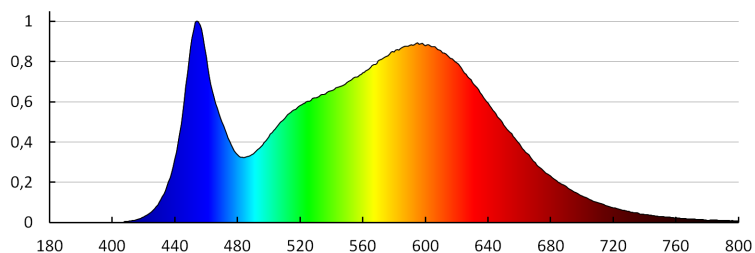

ЛОГИСТИЧНИ ДАННИ:

Как е опаковано: 1
Количество бройки в междинна опаковка: 1
Количество бройки в сборна опаковка: 1
Единично нето тегло [g]: 2450
Грамаж [g]: 2680
Дължина на единична опаковка [cm]: 150
Ширина на единична опаковка [cm]: 8
Височина на единична опаковка [cm]: 7
Тегло на кашон [kg]: 2.68
Ширина на кашон [cm]: 9
Височина на кашон [cm]: 7.5
Дължина на кашон [cm]: 150
Вместимост на кашон [m³]: 0.010125

KANLUX S.A. (kat 28662) FT1500 55W-840-ASY / LDC (Polar)