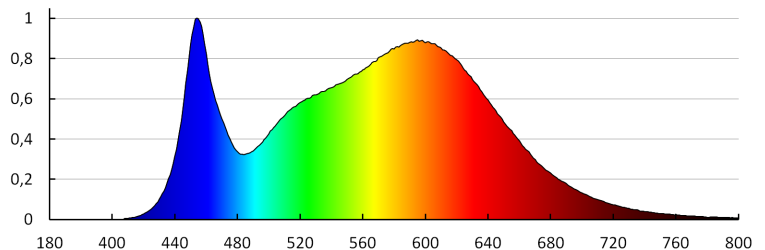

ЛОГИСТИЧНИ ДАННИ:

Как е опаковано: 1

Количество бройки в междинна опаковка: 1

Количество бройки в сборна опаковка: 1

Единично нето тегло [g]: 2250

Грамаж [g]: 2470

Дължина на единична опаковка [cm]: 150

Ширина на единична опаковка [cm]: 8

Височина на единична опаковка [cm]: 7

Тегло на кашон [kg]: 2.47

Ширина на кашон [cm]: 9

Височина на кашон [cm]: 7.5

Дължина на кашон [cm]: 150

Вместимост на кашон [m³]: 0.010125

KANLUX S.A. (kat 28686) FT1500 66W-840-RYF / LDC (Polar)