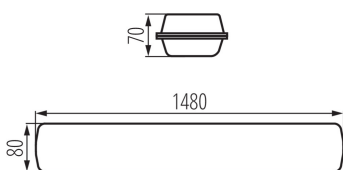

Прахохерметично осветително тяло LED

5905339286864

ОБЩИ ДАННИ:

Цвят: СИВ

Място на монтаж: за настенен монтаж, за монтаж върху таван

Място на приложение: на закрито и на открито

Минимално разстояние от осветявания обект: 0,5m

Възможност за последователно свързване на осветителни тела: да

Възможност за използване с димер: не

Дължина [mm]: 1480

Широчина [mm]: 80

Височина [mm]: 70

Интегриран LED източник на светлина: да

ТЕХНИЧЕСКИ ДАННИ: