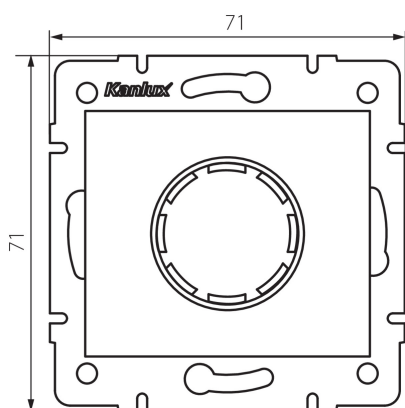

28754 DOMO 01-1161-102

LED димер

5905339287540

ОБЩИ ДАННИ:

Цвят: бял

Място на монтаж: за вграждане в стена

Място на приложение: на закрито

Широчина [mm]: 71

Височина [mm]: 71

Diameter of an installation box: 60

ТЕХНИЧЕСКИ ДАННИ:

Номинално напрежение [V]: 250 AC

Номинална честота [Hz]: 50

Номинална мощност [W]: 3-100

Номинална мощност (LED) [W]: 3-100

Категория на защита от токов удар: II

Материал: PC

Обхват на околната температура, на която може да

бъде изложен продуктът [°C]: 5÷25

Вид присъединение: клеморед с винтови клеми

Вид клема: винтова клема

Пластмаса: PC

Степен на защита IP: 20

ЛОГИСТИЧНИ ДАННИ:

Тегло на кашон [kg]: 13.1796

Ширина на кашон [cm]: 38

Височина на кашон [cm]: 32

Дължина на кашон [cm]: 48

Вместимост на кашон [m³]: 0.058368

28754 DOMO 01-1161-102

LED димер