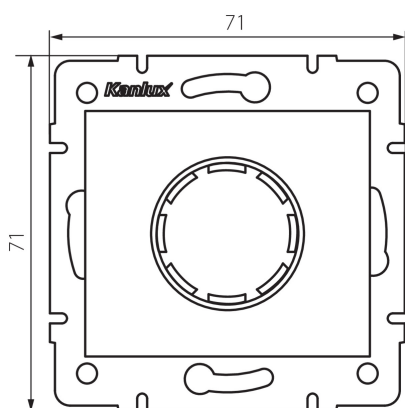

28755 DOMO 01-1161-103 kr

LED димер

5905339287557

ОБЩИ ДАННИ:

Цвят: кремав

Място на монтаж: за вграждане в стена

Място на приложение: на закрито

Широчина [mm]: 71

Височина [mm]: 71

Diameter of an installation box: 60

ТЕХНИЧЕСКИ ДАННИ:

Номинално напрежение [V]: 250 AC

Номинална честота [Hz]: 50

Номинална мощност [W]: 3-100

Номинална мощност (LED) [W]: 3-100

Категория на защита от токов удар: II

Материал: PC

Обхват на околната температура, на която може да

бъде изложен продуктът [°C]: 5÷25

Вид присъединение: клеморед с винтови клеми

Вид клема: винтова клема

Пластмаса: PC

Степен на защита IP: 20

ЛОГИСТИЧНИ ДАННИ:

Тегло на кашон [kg]: 13.1796

Ширина на кашон [cm]: 38

Височина на кашон [cm]: 32

Дължина на кашон [cm]: 48

Вместимост на кашон [m³]: 0.058368

28755 DOMO 01-1161-103 kr

LED димер