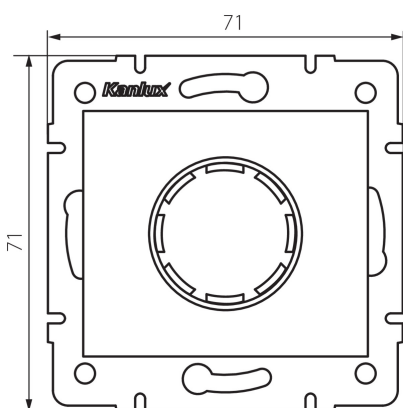

28756 DOMO 01-1161-143

LED димер

5905339287564

ОБЩИ ДАННИ:

Цвят: сребърен

Място на монтаж: за вграждане в стена

Място на приложение: на закрито

Широчина [mm]: 71

Височина [mm]: 71

Diameter of an installation box: 60

ТЕХНИЧЕСКИ ДАННИ:

Номинално напрежение [V]: 250 AC

Номинална честота [Hz]: 50

Номинална мощност [W]: 3-100

Номинална мощност (LED) [W]: 3-100

Категория на защита от токов удар: II

Материал: PC

Обхват на околната температура, на която може да

бъде изложен продуктът [°C]: 5÷25

Вид присъединение: клеморед с винтови клеми

Вид клема: винтова клема

Пластмаса: PC

Степен на защита IP: 20

ЛОГИСТИЧНИ ДАННИ:

Тегло на кашон [kg]: 13.1796

Ширина на кашон [cm]: 38

Височина на кашон [cm]: 32

Дължина на кашон [cm]: 48

Вместимост на кашон [m³]: 0.058368

28756 DOMO 01-1161-143

LED димер