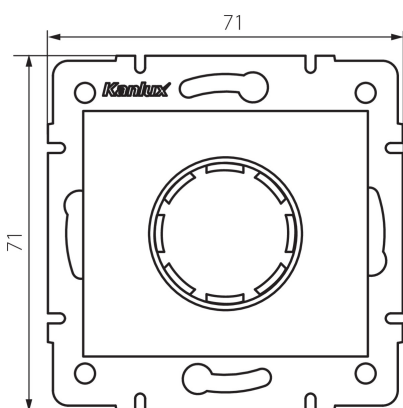

28757 DOMO 01-1161-141

LED димер

5905339287571

ОБЩИ ДАННИ:

Цвят: графитен

Място на монтаж: за вграждане в стена

Място на приложение: на закрито

Широчина [mm]: 71

Височина [mm]: 71

Diameter of an installation box: 60

ТЕХНИЧЕСКИ ДАННИ:

Номинално напрежение [V]: 250 AC

Номинална честота [Hz]: 50

Номинална мощност [W]: 3-100

Номинална мощност (LED) [W]: 3-100

Категория на защита от токов удар: II

Материал: PC

Обхват на околната температура, на която може да

бъде изложен продуктът [°C]: 5÷25

Вид присъединение: клеморед с винтови клеми

Вид клема: винтова клема

Пластмаса: PC

Степен на защита IP: 20

ЛОГИСТИЧНИ ДАННИ:

Тегло на кашон [kg]: 13.1796

Ширина на кашон [cm]: 38

Височина на кашон [cm]: 32

Дължина на кашон [cm]: 48

Вместимост на кашон [m³]: 0.058368

28757 DOMO 01-1161-141

LED димер