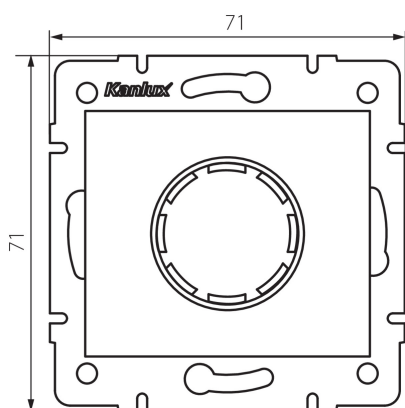

28758 DOMO 01-1161-130

LED димер

5905339287588

ОБЩИ ДАННИ:

Цвят: *prełowo biały*

Място на монтаж: за вграждане в стена

Място на приложение: на закрито

Широчина [mm]: 71

Височина [mm]: 71

Diameter of an installation box: 60

ТЕХНИЧЕСКИ ДАННИ:

Номинално напрежение [V]: 250 AC

Номинална честота [Hz]: 50

Номинална мощност [W]: 3-100

Номинална мощност (LED) [W]: 3-100

Категория на защита от токов удар: II

Материал: PC

Обхват на околната температура, на която може да

бъде изложен продуктът [°C]: 5÷25

Вид присъединение: клеморед с винтови клеми

Вид клема: винтова клема

Пластмаса: PC

Степен на защита IP: 20

ЛОГИСТИЧНИ ДАННИ:

Тегло на кашон [kg]: 13.1796

Ширина на кашон [cm]: 38

Височина на кашон [cm]: 32

Дължина на кашон [cm]: 48

Вместимост на кашон [m³]: 0.058368

28758 DOMO 01-1161-130

LED димер