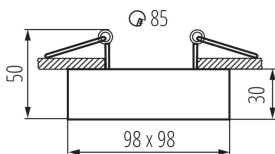

Пръстен на точково осветително тяло

5905339287809

MO
DE
RN
design

Мини версия на осветителни тела GORD. Отлична алтернатива за хората, които искат да използват осветителните тела за открит монтаж върху окачени тавани, тъй като начинът на монтажа е същият като този на осветителните тела от тип луна. Допълнително предимство е възможността за регулиране на ъгъла на наклон на осветителните тела MINI GORD в обхват от 30°.

ОБЩИ ДАННИ:

Цвят: бял

Необходимост от използване на самоекраниращи лампи: да

Място на монтаж: за вграждане в таван

Място на приложение: на закрито

Минимално разстояние от осветявания обект: 0,5m

декоративен пръстен без керамична фасунга: да

Продуктът не е подходящ за прикриване с термоизолационен материал: да

Дължина [mm]: 98

Широчина [mm]: 98

Височина [mm]: 50

Монтажен отвор [mm]: Ø85

ТЕХНИЧЕСКИ ДАННИ:

Номинално напрежение [V]: 12 AC; 12 DC; 220-240 AC

Максимална мощност [W]: max 10

Категория на защита от токов удар: II/III

Източник на светлина: MR16/PAR16

източник на светлина включен в комплекта: не

Цокъл: Gx5,3/GU10

Обхват на околната температура, на която може да бъде изложен продуктът [°C]: 5÷25

Материал на корпуса: сплав на алуминий, стомана

Ъглова настройка на осветителното тяло: в една ос

Ъглова настройка на осветителното тяло [°]: 30

Степен на защита IP: 20

ЛОГИСТИЧНИ ДАННИ:

Как е опаковано: 50

Количество бройки в междинна опаковка: 1

Количество бройки в сборна опаковка: 50

Количество бройки в ред върху палет: 300

Единично нето тегло [g]: 250

Грамаж [g]: 302