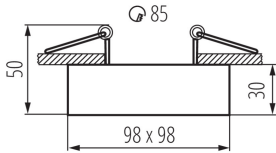

Пръстен на точково осветително тяло