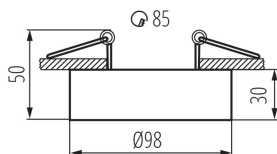

Продуктът не е подходящ за прикриване с термоизолационен материал: да

Височина [mm]: 50

Диаметър [mm]: 98

Монтажен отвор [mm]: Ø85

ТЕХНИЧЕСКИ ДАННИ:

Номинално напрежение [V]: 12 AC; 12 DC; 220-240 AC

Максимална мощност [W]: max 10

Материал на корпуса: сплав на алуминий, стомана

Ъглова настройка на осветителното тяло: в една ос

Ъглова настройка на осветителното тяло [°]: 30

Степен на защита IP: 20

ЛОГИСТИЧНИ ДАННИ:

Как е опаковано: 50

Ширина на единична опаковка [cm]: 10
Височина на единична опаковка [cm]: 5.5
Тегло на кашон [kg]: 12.2
Ширина на кашон [cm]: 22
Височина на кашон [cm]: 30
Дължина на кашон [cm]: 54
Вместимост на кашон [m³]: 0.03564