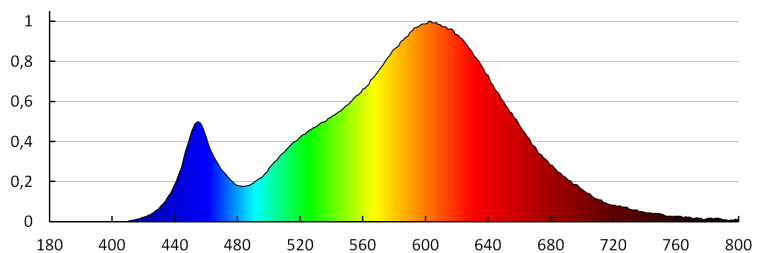

ЛОГИСТИЧНИ ДАННИ:

Как е опаковано: 30

Количество бройки в междинна опаковка: 1

Количество бройки в сборна опаковка: 30

Единично нето тегло [g]: 230

Грамаж [g]: 318.33

Дължина на единична опаковка [cm]: 18.5

Ширина на единична опаковка [cm]: 3

Височина на единична опаковка [cm]: 22

Тегло на кашон [kg]: 9.5499

Ширина на кашон [cm]: 34.5

Височина на кашон [cm]: 24

Дължина на кашон [cm]: 58

Вместимост на кашон [m³]: 0.048024

KANLUX S.A. (kat 28932) ROUNDА V2LED 12W-WW-W / LDC (Polar)