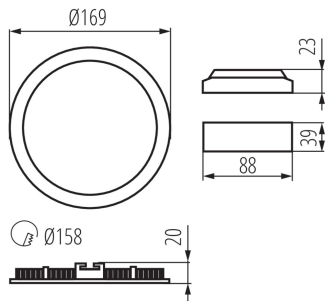

28932 ROUNDА V2LED12W-WW-W

Осветително тяло downlight