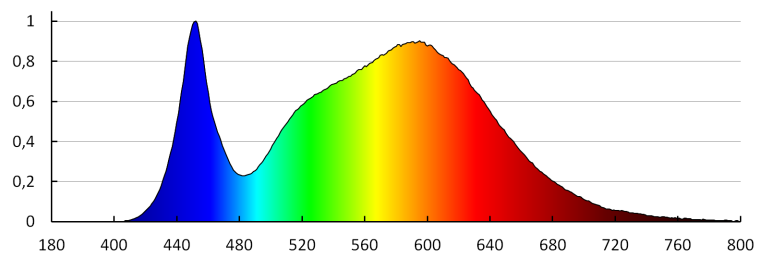

ЛОГИСТИЧНИ ДАННИ:

Как е опаковано: 20

Количество бройки в междинна опаковка: 1

Количество бройки в сборна опаковка: 20

Единично нето тегло [g]: 354

Грамаж [g]: 486

Дължина на единична опаковка [cm]: 23

Ширина на единична опаковка [cm]: 3

Височина на единична опаковка [cm]: 29

Тегло на кашон [kg]: 9.72

Ширина на кашон [cm]: 34

Височина на кашон [cm]: 31.5

Дължина на кашон [cm]: 48

Вместимост на кашон [m³]: 0.051408

KANLUX S.A. (kat 28934) ROUNDA V2LED18W-NW-W / LDC (Polar)