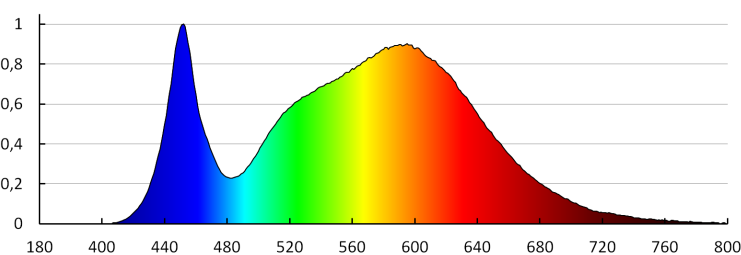

ЛОГИСТИЧНИ ДАННИ:

Мерна единица: брой
Как е опаковано: 20
Количество бройки в междинна опаковка: 1
Количество бройки в сборна опаковка: 20
Единично нето тегло [g]: 354
Грамаж [g]: 486
Бруто тегло на един брой [g]: 414
Дължина на единична опаковка [cm]: 23
Ширина на единична опаковка [cm]: 3
Височина на единична опаковка [cm]: 29
Тегло на кашон [kg]: 9.72
Ширина на кашон [cm]: 34
Височина на кашон [cm]: 31.5
Дължина на кашон [cm]: 48
Вместимост на кашон [m³]: 0.051408