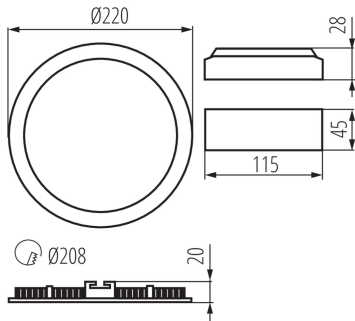

28934 ROUNDA V2LED18W-NW-W

Осветително тяло downlight