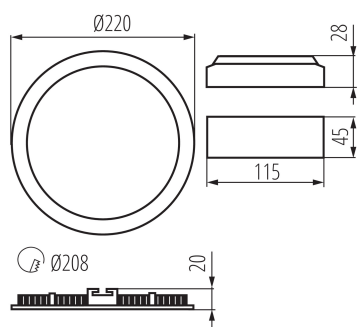

Височина [mm]: 20

Диаметър [mm]: 220

Монтажен отвор [mm]: Ø208

Интегриран LED източник на светлина: да

ТЕХНИЧЕСКИ ДАННИ:

Номинално напрежение [V]: 220-240 AC

Номинална честота [Hz]: 50

Максимална мощност [W]: 18

Материал на корпуса: сплав на алуминий
Вид присъединение: свободни краища на кабелите
Дължина на проводника [m]: 0.05
Напречно сечение на кабела [mm²]: 0.75
Време за загряване на лампата [s]: ≤1
Време за пускане на лампата [s]: ≤0,5
Степен на защита IP: 44/20