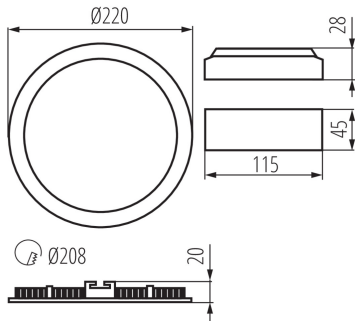

28935 ROUNDA V2LED18W-WW-W

Осветително тяло downlight