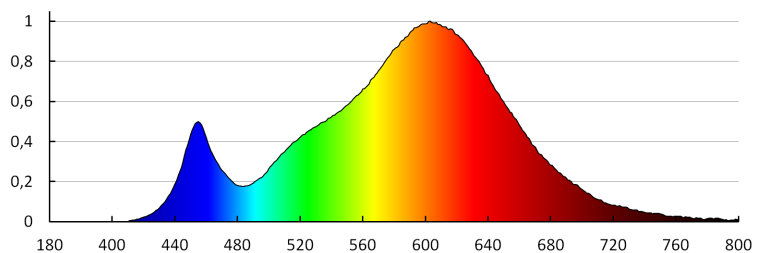

ЛОГИСТИЧНИ ДАННИ:

Как е опаковано: 20

Количество бройки в междинна опаковка: 1

Количество бройки в сборна опаковка: 20

Единично нето тегло [g]: 354

Грамаж [g]: 486

Дължина на единична опаковка [cm]: 23

Ширина на единична опаковка [cm]: 3

Височина на единична опаковка [cm]: 29

Тегло на кашон [kg]: 9.72

Ширина на кашон [cm]: 34

Височина на кашон [cm]: 31.5

Дължина на кашон [cm]: 48

Вместимост на кашон [m³]: 0.051408