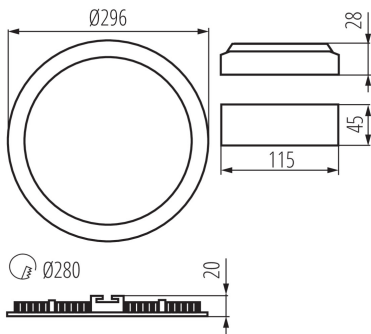

Осветително тяло downlight