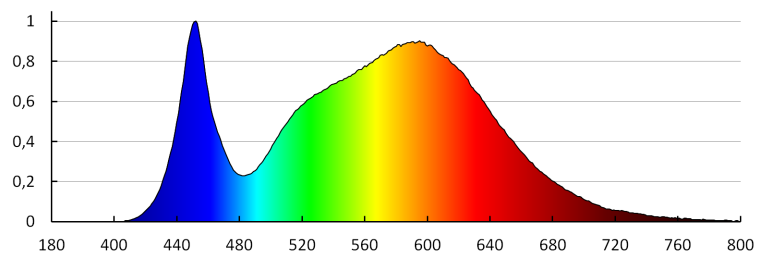

ЛОГИСТИЧНИ ДАННИ:

Как е опаковано: 10

Количество бройки в междинна опаковка: 1

Количество бройки в сборна опаковка: 10

Единично нето тегло [g]: 610

Грамаж [g]: 814

Дължина на единична опаковка [cm]: 30.5

Ширина на единична опаковка [cm]: 3

Височина на единична опаковка [cm]: 34

Тегло на кашон [kg]: 8.14

Ширина на кашон [cm]: 33

Височина на кашон [cm]: 37

Дължина на кашон [cm]: 33.5

Вместимост на кашон [m³]: 0.040904