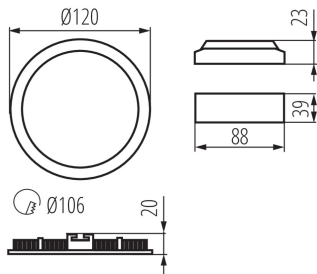

Осветително тяло downlight