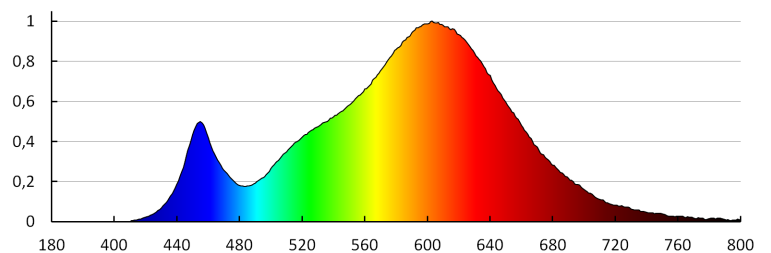

ЛОГИСТИЧНИ ДАННИ:

Как е опаковано: 40

Количество бройки в междинна опаковка: 1

Количество бройки в сборна опаковка: 40

Единично нето тегло [g]: 140

Грамаж [g]: 204.5

Дължина на единична опаковка [cm]: 13

Ширина на единична опаковка [cm]: 3

Височина на единична опаковка [cm]: 19

Тегло на кашон [kg]: 8.18

Ширина на кашон [cm]: 33

Височина на кашон [cm]: 29

Дължина на кашон [cm]: 40

Вместимост на кашон [m³]: 0.03828

KANLUX S.A. (kat 28938) ROUNDA V2LED6W-WW-W / LDC (Polar)