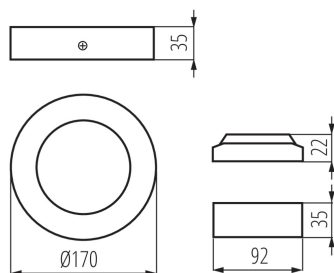

Осветително тяло downlight

5905339289483

Kanlux CARSA V2 LED е кръгло осветително тяло, което хармонично свързва LED технологията с с атрактивния и модерен дизайн. Отличава се с висока енергоспестяемост при изключително добре запазени светлинни параметри. Kanlux CARSA V2 LED е идеален за осветление на жилищни интериори и офис помещения.

ОБЩИ ДАННИ:

Цвят: бял

Място на монтаж: за монтаж върху таван

Място на приложение: на закрито

Минимално разстояние от осветявания обект: 0,5m

Възможност за използване с димер: не

Продуктът не е подходящ за прикриване с термоизолационен материал: да

Височина [mm]: 35

Диаметър [mm]: 170

Интегриран LED източник на светлина: да

ТЕХНИЧЕСКИ ДАННИ:

Номинално напрежение [V]: 220-240 AC

Номинална честота [Hz]: 50

Максимална мощност [W]: 12

Категория на защита от токов удар: II

Материал на дифузера: пластмаса

Вид диод: LED SMD

Светлинен поток [lm]: 780

Полезния светлинен поток на светлинния източник

Φuse [LM]: 1400

Полезния светлинен поток на светлинния източник

Φuse [LM]: в сфера

Цвят на светлината: бяла

Корелираната цветна температура [K]: 4000

Устойчивост на цвета в елипсите на Макадам: ≤6

Индекс на цвето предаване: 80

Експлоатационен срок на лампата [h]: 15000

Брой цикли вкл. / изкл.: ≥20000

Ъгъл на светене [°]: 110

Светлинна ефективност на лампата [lm/W]: 65

Обхват на околната температура, на която може да бъде изложен продуктът [°C]: 5÷25

Материал на корпуса: сплав на алуминий

Вид присъединение: свободни краища на кабелите

Дължина на проводника [m]: 0.05

Напречно сечение на кабела [mm²]: 0.75