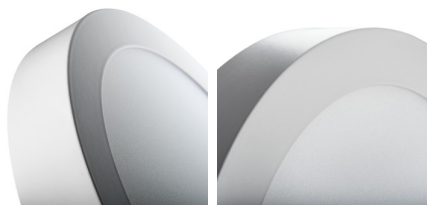

Осветително тяло downlight

5905339289483

Kanlux CARSA V2 LED е кръгло осветително тяло, което хармонично свързва LED технологията с с атрактивния и модерен дизайн. Отличава се с висока енергоспестяемост при изключително добре запазени светлинни параметри. Kanlux CARSA V2 LED е идеален за осветление на жилищни интериори и офис помещения.

ОБЩИ ДАННИ:

Цвят: бял

Място на монтаж: за монтаж върху таван

Място на приложение: на закрито

Минимално разстояние от осветявания обект: 0,5m

Възможност за използване с димер: не

Продуктът не е подходящ за прикриване с термоизолационен материал: да

Материал на дифузера: пластмаса

Вид диод: LED SMD

Светлинен поток [lm]: 780

Полезния светлинен поток на светлинния източник

Φuse [LM]: 1400

Полезния светлинен поток на светлинния източник

Φuse [LM]: в сфера

Ъгъл на светене [°]: 110

Светлинна ефективност на лампата [lm/W]: 65

Обхват на околната температура, на която може да бъде изложен продуктът [°C]: 5÷25

Материал на корпуса: сплав на алуминий

Вид присъединение: свободни краища на кабелите