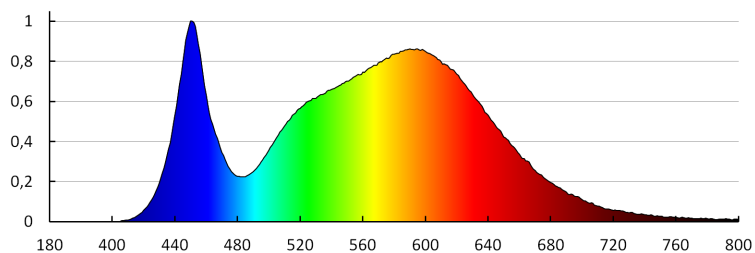

ЛОГИСТИЧНИ ДАННИ:

Как е опаковано: 30

Количество бройки в междинна опаковка: 1

Количество бройки в сборна опаковка: 30

Единично нето тегло [g]: 310

Грамаж [g]: 406

Дължина на единична опаковка [cm]: 17.5

Ширина на единична опаковка [cm]: 4.5

Височина на единична опаковка [cm]: 17.5

Тегло на кашон [kg]: 12.18

Ширина на кашон [cm]: 48

Височина на кашон [cm]: 21

Дължина на кашон [cm]: 55

Вместимост на кашон [m³]: 0.05544

KANLUX S.A. (kat 28948) CARSA V2LED 12W-NW-W / LDC (Polar)