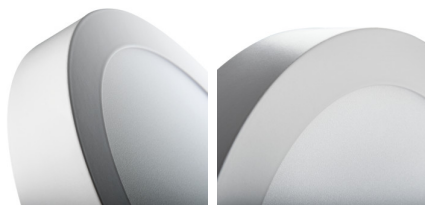

Осветително тяло downlight

5905339289490

Kanlux CARSA V2 LED е кръгло осветително тяло, което хармонично свързва LED технологията с с атрактивния и модерен дизайн. Отличава се с висока енергоспестяемост при изключително добре запазени светлинни параметри. Kanlux CARSA V2 LED е идеален за осветление на жилищни интериори и офис помещения.

ОБЩИ ДАННИ:

Цвят: бял

Място на монтаж: за монтаж върху таван

Място на приложение: на закрито

Минимално разстояние от осветявания обект: 0,5m

Възможност за използване с димер: не

Продуктът не е подходящ за прикриване с термоизолационен материал: да

Материал на дифузера: пластмаса

Вид диод: LED SMD

Светлинен поток [lm]: 1260

Цвят на светлината: бяла

Корелираната цветна температура [K]: 4000

Устойчивост на цвета в елипсите на Макадам: ≤ 6

Индекс на цвето предаване: 80

Материал на корпуса: сплав на алуминий

Вид присъединение: свободни краища на кабелите

Дължина на проводника [m]: 0.05

Напречно сечение на кабела [mm²]: 0.75

Време за загряване на лампата [s]: ≤ 1

Време за пускане на лампата [s]: $\leq 0,5$