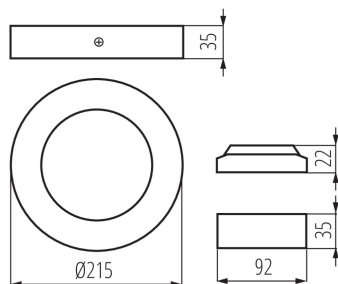

Осветително тяло downlight

5905339289490

Kanlux CARSA V2 LED е кръгло осветително тяло, което хармонично свързва LED технологията с с атрактивния и модерен дизайн. Отличава се с висока енергоспестяемост при изключително добре запазени светлинни параметри. Kanlux CARSA V2 LED е идеален за осветление на жилищни интериори и офис помещения.

ОБЩИ ДАННИ:

Цвят: бял

Място на монтаж: за монтаж върху таван

Място на приложение: на закрито

Минимално разстояние от осветявания обект: 0,5m

Възможност за използване с димер: не

Продуктът не е подходящ за прикриване с термоизолационен материал: да

Височина [mm]: 35

Диаметър [mm]: 215

Интегриран LED източник на светлина: да

ТЕХНИЧЕСКИ ДАННИ:

Номинално напрежение [V]: 220-240 AC

Номинална честота [Hz]: 50

Максимална мощност [W]: 18

Категория на защита от токов удар: II

Материал на дифузера: пластмаса

Вид диод: LED SMD

Светлинен поток [lm]: 1260

Цвят на светлината: бяла

Корелираната цветна температура [K]: 4000

Устойчивост на цвета в елипсите на Макадам: ≤ 6

Индекс на цвето предаване: 80

Експлоатационен срок на лампата [h]: 15000

Брой цикли вкл. / изкл.: ≥ 20000

Ъгъл на светене [°]: 110

Светлинна ефективност на лампата [lm/W]: 70

Обхват на околната температура, на която може да бъде изложен продуктът [°C]: 5÷25

Материал на корпуса: сплав на алуминий

Вид присъединение: свободни краища на кабелите

Дължина на проводника [m]: 0.05

Напречно сечение на кабела [mm²]: 0.75

Време за загряване на лампата [s]: ≤ 1

Време за пускане на лампата [s]: $\leq 0,5$

Степен на защита IP: 20