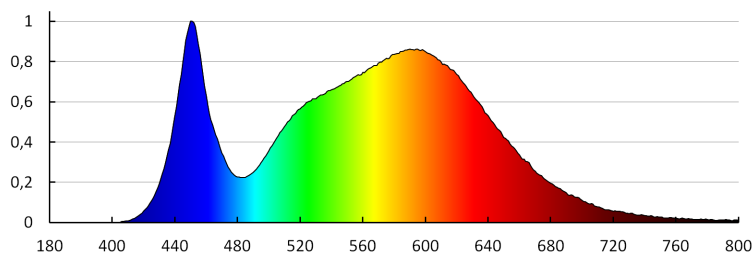

ЛОГИСТИЧНИ ДАННИ:

Как е опаковано: 20
Количество бройки в междинна опаковка: 1
Количество бройки в сборна опаковка: 20
Единично нето тегло [g]: 450
Грамаж [g]: 591.5
Дължина на единична опаковка [cm]: 23.5
Ширина на единична опаковка [cm]: 4.5
Височина на единична опаковка [cm]: 23
Тегло на кашон [kg]: 11.83
Ширина на кашон [cm]: 48
Височина на кашон [cm]: 26
Дължина на кашон [cm]: 49
Вместимост на кашон [m³]: 0.061152

KANLUX S.A. (kat 28949) CARSA V2LED 18W-NW-W / LDC (Polar)