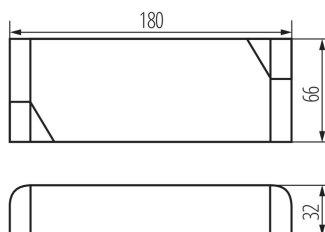

28962 POWELED P 24V 100W

Захранващо устройство CV

5905339289629

ОБЩИ ДАННИ:

Цвят: бял

Място на приложение: на закрито

Възможност за монтаж върху нормално запалими повърхности: да

Дължина [mm]: 180

Широчина [mm]: 66

Височина [mm]: 32

ТЕХНИЧЕСКИ ДАННИ:

Номинално напрежение [V]: 220-240 AC

Номинална честота [Hz]: 50

Максимална мощност [W]: 1-100

Категория на защита от токов удар : II

Материал: пластмаса

Обхват на околната температура, на която може да бъде изложен продуктът [°C]: 5÷25

Вид присъединение: клеморед

Обхват на напречните сечения на използваните кабели [mm²]: 0,5-1,5

Вид захранващо устройство: за постоянно напрежение

Защита от късо съединение: да

Максимална температура T_a [°C]: 40

Входно напрежение - PRI [V]: 220-240

Изходно напрежение - SEC [V]: 24 DC

изходен ток - сек. [mA]: max 4160

Степен на защита IP: 20

T_c [°C]: 85

ЛОГИСТИЧНИ ДАННИ:

Мерна единица: брой

Как е опаковано: 50

Количество бройки в междинна опаковка: 1

Количество бройки в сборна опаковка: 50

Единично нето тегло [g]: 302

Грамаж [g]: 315

Бруто тегло на един брой [g]: 342

Дължина на единична опаковка [cm]: 18.5

Ширина на единична опаковка [cm]: 7

Височина на единична опаковка [cm]: 4.5

Тегло на кашон [kg]: 15.75

Ширина на кашон [cm]: 39.5

Височина на кашон [cm]: 25.5