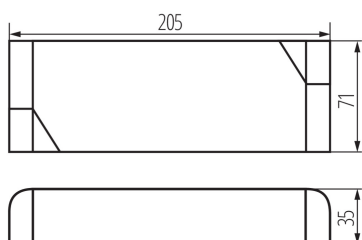

28963 POWELED P 12V 150W

Захранващо устройство CV

5905339289636

ОБЩИ ДАННИ:

Цвят: бял

Място на приложение: на закрито

Възможност за монтаж върху нормално запалими повърхности: да

Дължина [mm]: 205

Широчина [mm]: 71

Височина [mm]: 35

ТЕХНИЧЕСКИ ДАННИ:

Номинално напрежение [V]: 220-240 AC

Номинална честота [Hz]: 50

Максимална мощност [W]: 75-150

Категория на защита от токов удар : II

Материал: пластмаса

Обхват на околната температура, на която може да бъде изложен продуктът [°C]: 5÷25

Вид присъединение: клеморед

Обхват на напречните сечения на използваните кабели [mm²]: 0,5-1,5

Вид захранващо устройство: за постоянно напрежение

Защита от късо съединение: да

Максимална температура Ta [°C]: 40

Входно напрежение - PRI [V]: 220-240

Изходно напрежение - SEC [V]: 12 DC

изходен ток - сек. [mA]: max 12500

Степен на защита IP: 20

Tc [°C]: 85

ЛОГИСТИЧНИ ДАННИ:

Мерна единица: брой

Как е опаковано: 20

Количество бройки в междинна опаковка: 1

Количество бройки в сборна опаковка: 20

Единично нето тегло [g]: 544

Грамаж [g]: 606.5

Бруто тегло на един брой [g]: 588

Дължина на единична опаковка [cm]: 8

Ширина на единична опаковка [cm]: 21.5

Височина на единична опаковка [cm]: 4.5

Тегло на кашон [kg]: 12.13

Ширина на кашон [cm]: 23.5

Височина на кашон [cm]: 24.5