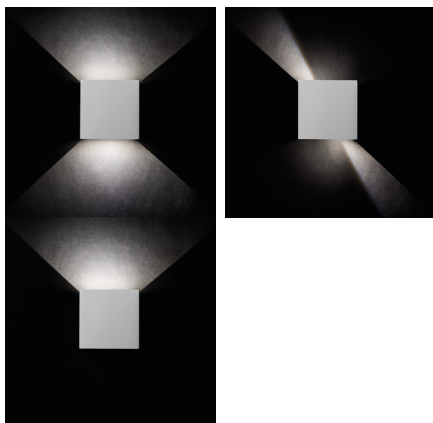

## 28990 REKA LED EL 7W-L-GR

Фасадно осветително тяло

5905339289902

Основното предимство на Kanlux REKA LED е визуално интересния светлинен ефект, който ще създадем чрез регулиране на ъгъла на светлинния лъч. С помощта на маскиращи клапани можем сами да променим ъгъла на падане на светлината - отгоре и отдолу на осветителя. Kanlux REKA LED може да се използва за вътрешно осветление, както и за изграждане на фасади, благодарение на защитата IP54 .