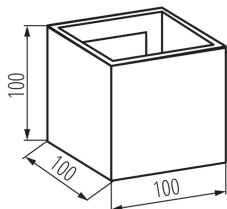

Фасадно осветително тяло