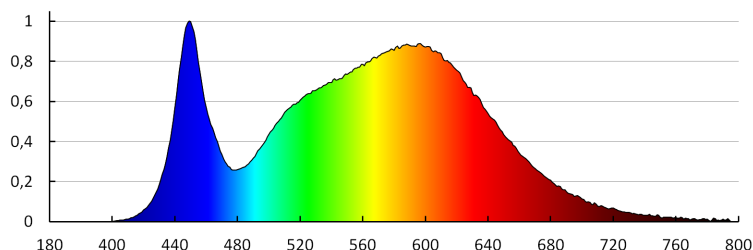

ДОПЪЛНИТЕЛНА ИНФОРМАЦИЯ:

- Регулиране на ъгъла на светене
- 5-годишна Гаранция при спазване на гаранционните условия, достъпни в уебсайта

KANLUX S.A. (kat 28990) REKA LED EL 7W-L-GR / LDC (Polar)