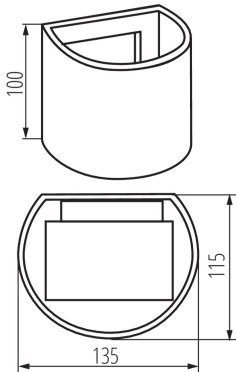

Фасадно осветително тяло