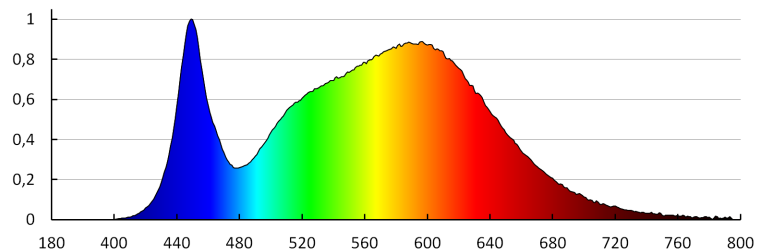

ДОПЪЛНИТЕЛНА ИНФОРМАЦИЯ:

- Регулиране на ъгъла на светене
- 5-годишна Гаранция при спазване на гаранционните условия, достъпни в уебсайта

KANLUX S.A. (kat 28991) REKA LED EL 7W-O-GR / LDC (Polar)