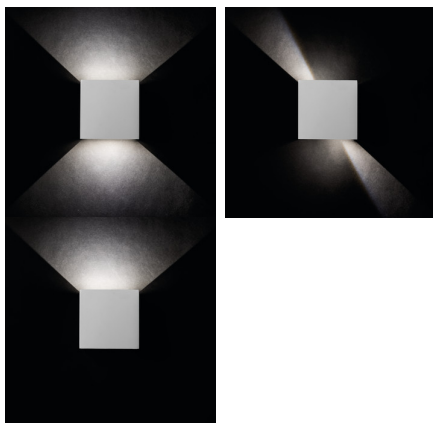

Фасадно осветително тяло

5905339289919

Главното предимство на Kanlux REKA LED са използваните диоди, които не губят яркостта си по време на експлоатация. Визуално интересен е светлинният ефект, който лампата създава при включване, както и произволно регулиране на светлинния лъч с помощта на маскиращи клапи. Kanlux REKA LED може да се използва за фасадно осветление на сгради.