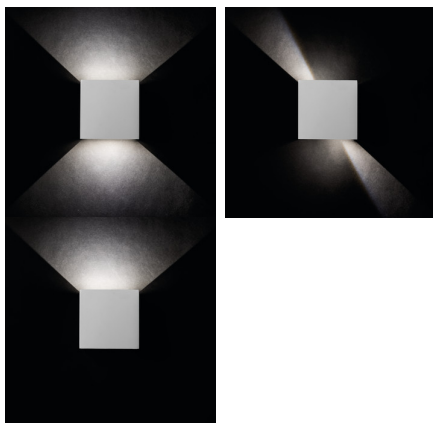

Фасадно осветително тяло

5905339289926

Главното предимство на Kanlux REKA LED са използваните диоди, които не губят яркостта си по време на експлоатация. Визуално интересен е светлинният ефект, който лампата създава при включване, както и произволно регулиране на светлинния лъч с помощта на маскиращи клапи. Kanlux REKA LED може да се използва за фасадно осветление на сгради.

### ОБЩИ ДАННИ:

**Цвят:** бял

**Място на монтаж:** за настенен монтаж

**Място на приложение:** на закрито и на открито

**Минимално разстояние от осветявания обект:** 0,5m

**Възможност за използване с димер:** не