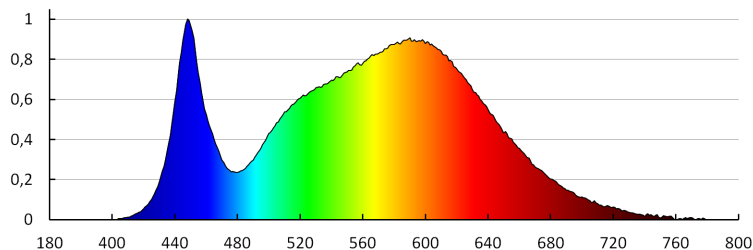

ДОПЪЛНИТЕЛНА ИНФОРМАЦИЯ:

- Регулиране на ъгъла на светене
- 5-годишна Гаранция при спазване на гаранционните условия, достъпни в уебсайта

KANLUX S.A. (kat 28992) REKA LED EL 7W-L-W / LDC (Polar)