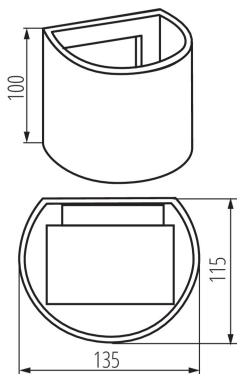

Фасадно осветително тяло