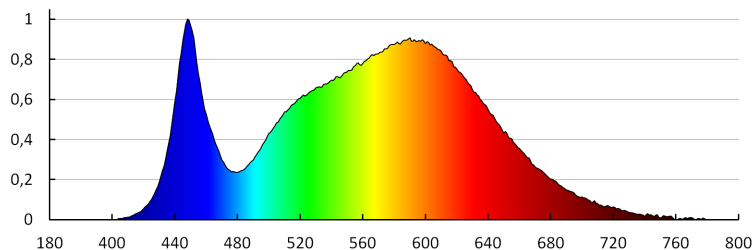

ДОПЪЛНИТЕЛНА ИНФОРМАЦИЯ:

- Регулиране на ъгъла на светене
- 5-годишна Гаранция при спазване на гаранционните условия, достъпни в уебсайта

KANLUX S.A. (kat 28993) REKA LED EL 7W-O-W / LDC (Polar)