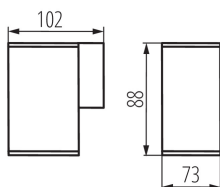

Градинско осветително тяло със сменяем източник на светлина

5905339290007

IP
44

Градинските осветителни тела Kanlux GORI са комплектна серия продукти, която се състои от аплици и стълбове. Тяхната квадратна, сурова форма е отговор на пазарните тенденции. Всички осветителни тела Kanlux GORI имат сменяеми източници на светлина, което Ви дава възможност да избирате цвета и интензивността на Вашата домашна светлина.

ОБЩИ ДАННИ:

Цвят: антрацитен

Място на монтаж: за настенен монтаж

Място на приложение: на закрито и на открито

Минимално разстояние от осветявания обект: 0,5m

Посока на светене на осветителното тяло: долна страна

Дължина [mm]: 73

Широчина [mm]: 102

Височина [mm]: 88

ТЕХНИЧЕСКИ ДАННИ:

Номинално напрежение [V]: 220-240 AC

Номинална честота [Hz]: 50

Максимална мощност [W]: max 35

Категория на защита от токов удар: I

Източник на светлина: PAR16

източник на светлина включен в комплекта: не

Цокъл: GU10

Обхват на околната температура, на която може да бъде изложен продуктът [°C]: -20÷35

Материал на корпуса: сплав на алуминий

Материал на защитното стъкло: закалено стъкло

Вид присъединение: клеморед с винтови клеми

Обхват на напречните сечения на използваните кабели [mm²]: 1÷2,5

Степен на защита IP: 44

ЛОГИСТИЧНИ ДАННИ:

Как е опаковано: 16

Количество бройки в междинна опаковка: 1

Количество бройки в сборна опаковка: 16

Единично нето тегло [g]: 320

Грамаж [g]: 378.13

Дължина на единична опаковка [cm]: 11

Ширина на единична опаковка [cm]: 8

Височина на единична опаковка [cm]: 10