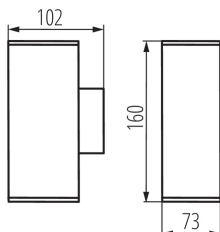

29001 GORI EL 235 D

Градинско осветително тяло със сменяем източник на светлина

5905339290014

IP
44

Градинските осветителни тела Kanlux GORI са комплектна серия продукти, която се състои от аплици и стълбове. Тяхната квадратна, сурова форма е отговор на пазарните тенденции. Всички осветителни тела Kanlux GORI имат сменяеми източници на светлина, което Ви дава възможност да избирате цвета и интензивността на Вашата домашна светлина.

ОБЩИ ДАННИ:

Цвят: антрацитен

Място на монтаж: за настенен монтаж

Място на приложение: на закрито и на открито

Минимално разстояние от осветявания обект: 0,5m

Посока на светене на осветителното тяло: нагоре и надолу

ТЕХНИЧЕСКИ ДАННИ:

Номинално напрежение [V]: 220-240 AC

Номинална честота [Hz]: 50

Максимална мощност [W]: 2 x max 35

Категория на защита от токов удар: I

Източник на светлина: PAR16

източник на светлина включен в комплекта: не

Цокъл: GU10

Обхват на околната температура, на която може да бъде изложен продуктът [°C]: -20÷35

Материал на корпуса: сплав на алуминий

Материал на защитното стъкло: закалено стъкло

Вид присъединение: клеморед с винтови клеми

Обхват на напречните сечения на използваните кабели [mm²]: 1÷2,5

Степен на защита IP: 44

ЛОГИСТИЧНИ ДАННИ:

Как е опаковано: 16

Количество бройки в междинна опаковка: 1

Количество бройки в сборна опаковка: 16

Единично нето тегло [g]: 470

Грамаж [g]: 548.13

Дължина на единична опаковка [cm]: 11

Ширина на единична опаковка [cm]: 8

Височина на единична опаковка [cm]: 17

Тегло на кашон [kg]: 8.77008

Ширина на кашон [cm]: 35